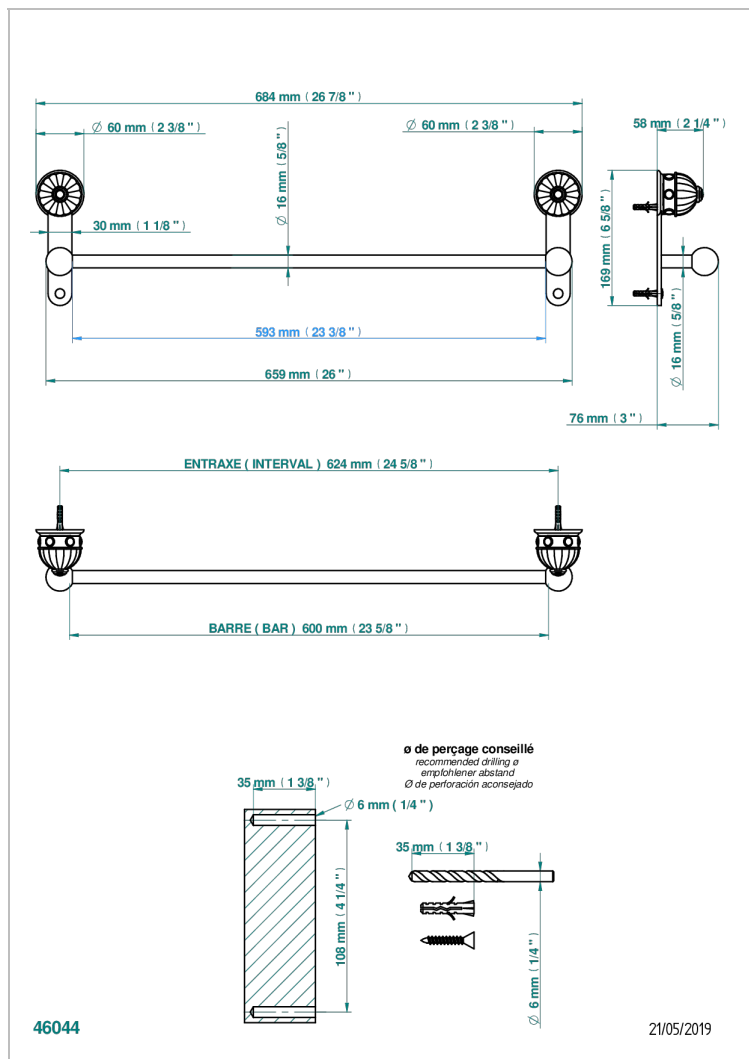

# AMBOISE LAPIS LAZULI

A1K-514/60

Porte-serviette 1 barre fixe long. 600 mm

## CARACTÉRISTIQUES

- Amboise Lapis Lazuli
- Porte-serviette 1 barre fixe long. 600 mm

Vieux nickel - H28