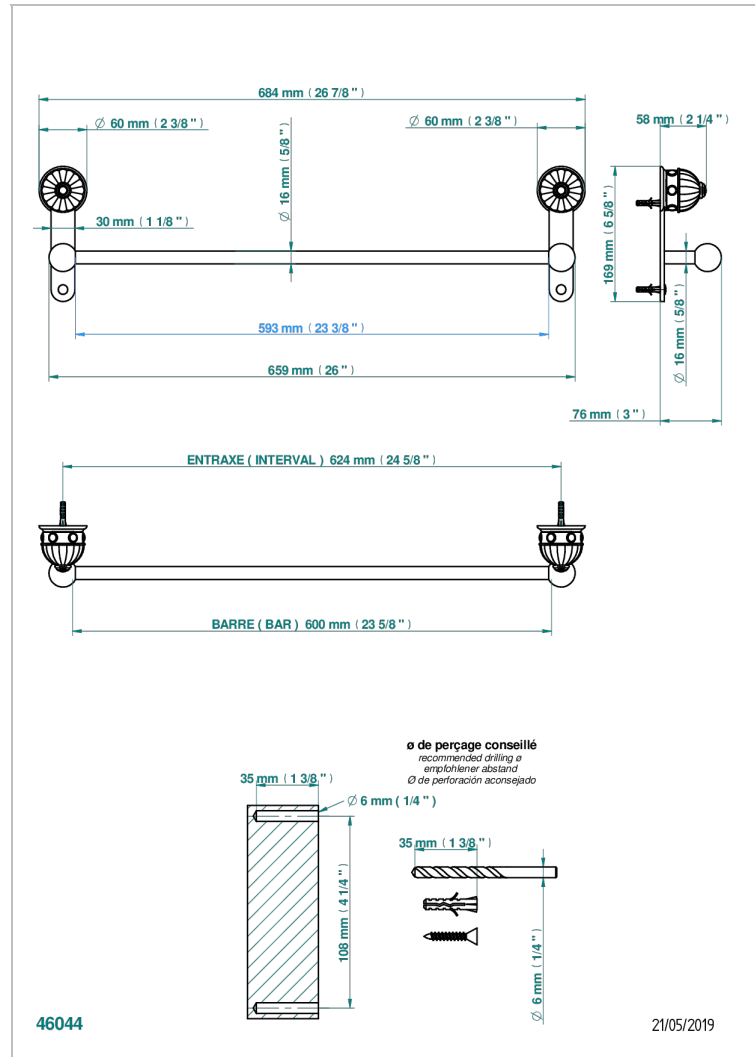

AMBOISE LAPIS LAZULI

A1K-514/60

Toallero lg 600 mm

THG[®]
PARIS

CARACTERÍSTICAS

- Amboise Lapis Lazuli
- Toallero lg 600 mm

ACABADOS DISPONIBLES

Cerámica negra mate - D30
Cromo - A02
Cromo / dorado - G02
Cromo mate - C02
Dorado - F01
Dorado mate - F07