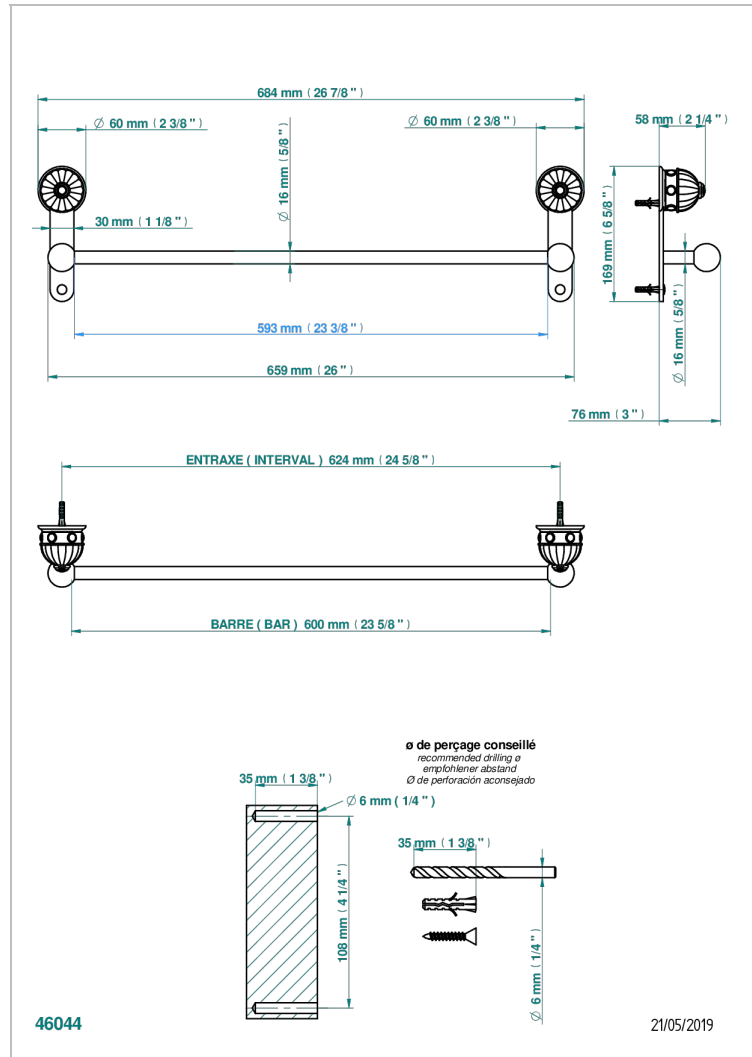

AMBOISE С ЛАЗУРИТОМ

A1K-514/60

Полотенцедержатель одинарный - фиксированная рейка 600 мм Д. 16 мм

THG[®]
PARIS

ХАРАКТЕРИСТИКИ

- Amboise с лазуритом
- Полотенцедержатель одинарный - фиксированная рейка 600 мм Д. 16 мм