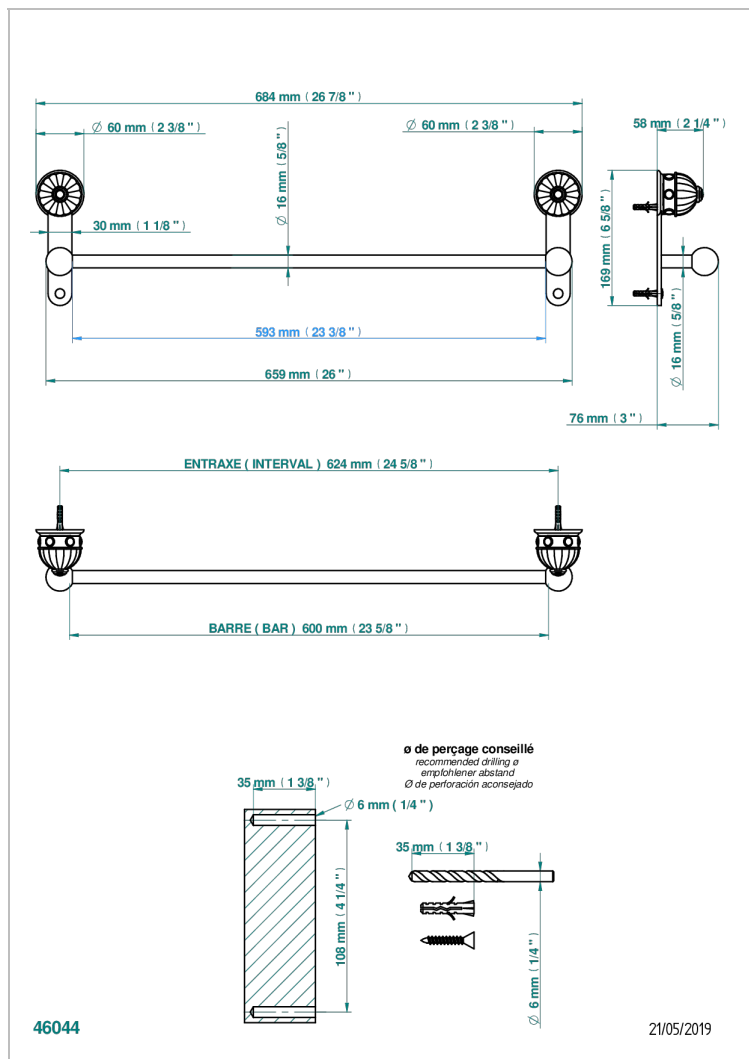

AMBOISE LAPIS LAZULI

A1K-514/60

Porte-serviette 1 barre fixe long. 600 mm

CARACTÉRISTIQUES

- Amboise Lapis Lazuli
- Porte-serviette 1 barre fixe long. 600 mm

FINITIONS DISPONIBLES

Chromé - A02
Chromé / doré - G02
Chromé mat - C02
Doré brillant - F01
Doré mat - F07
Nickel brillant - B01