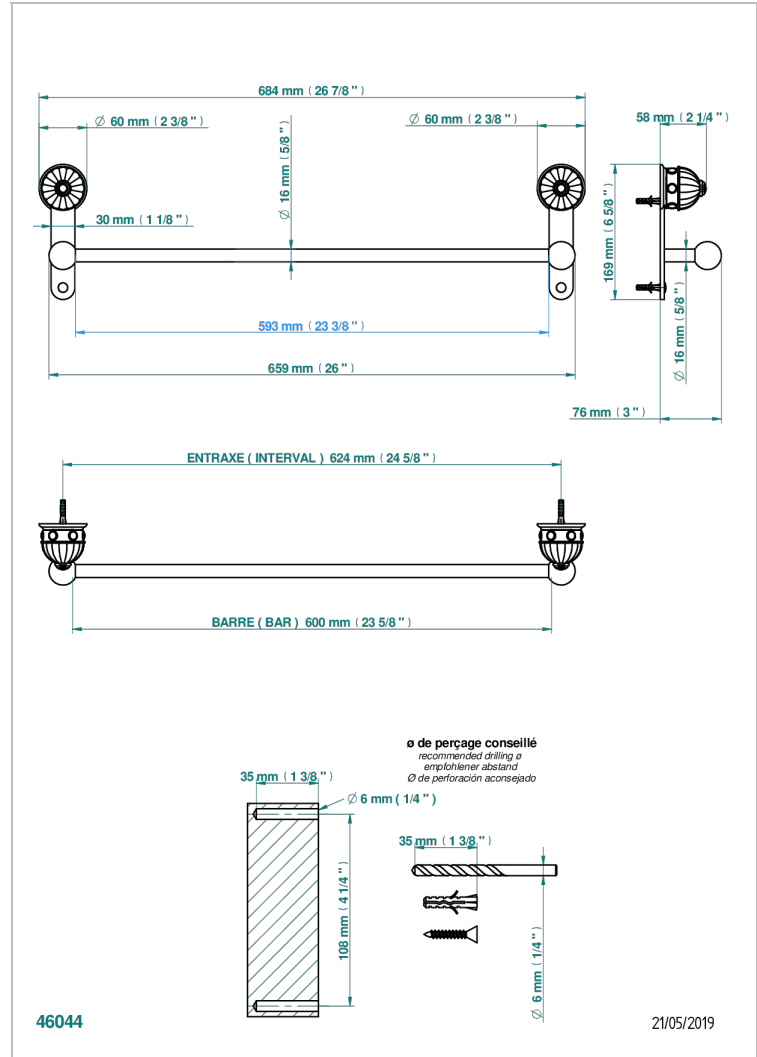

# AMBOISE LAPIS LAZULI

A1K-514/60

单杆固定毛巾架 长600毫米

## 特色

- Amboise Lapis Lazuli
- 单杆固定毛巾架 长600毫米