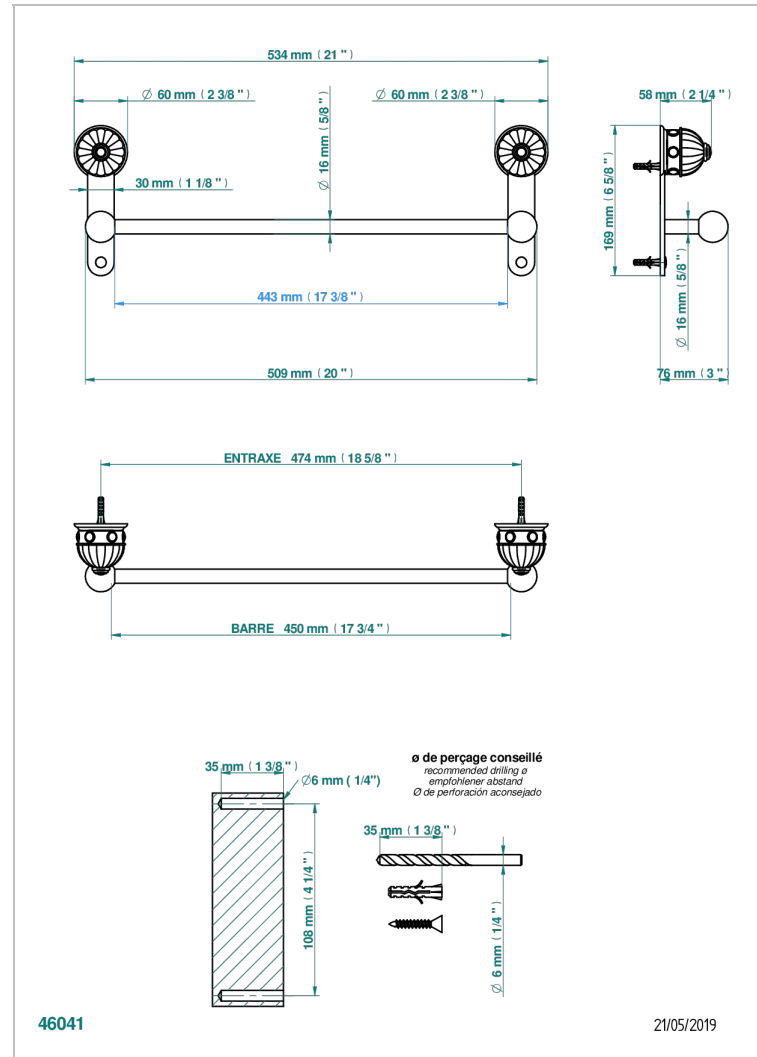

CHEVERNY LAPIS LAZULI

A1T-514/45

Porte-serviette 1 barre fixe long. 450 mm

THG
PARIS

CARACTÉRISTIQUES

- Cheverny Lapis Lazuli
- Porte-serviette 1 barre fixe long. 450 mm

FINITIONS DISPONIBLES

Chromé - A02
Chromé / doré - G02
Chromé mat - C02
Doré brillant - F01
Doré mat - F07
Nickel brillant - B01