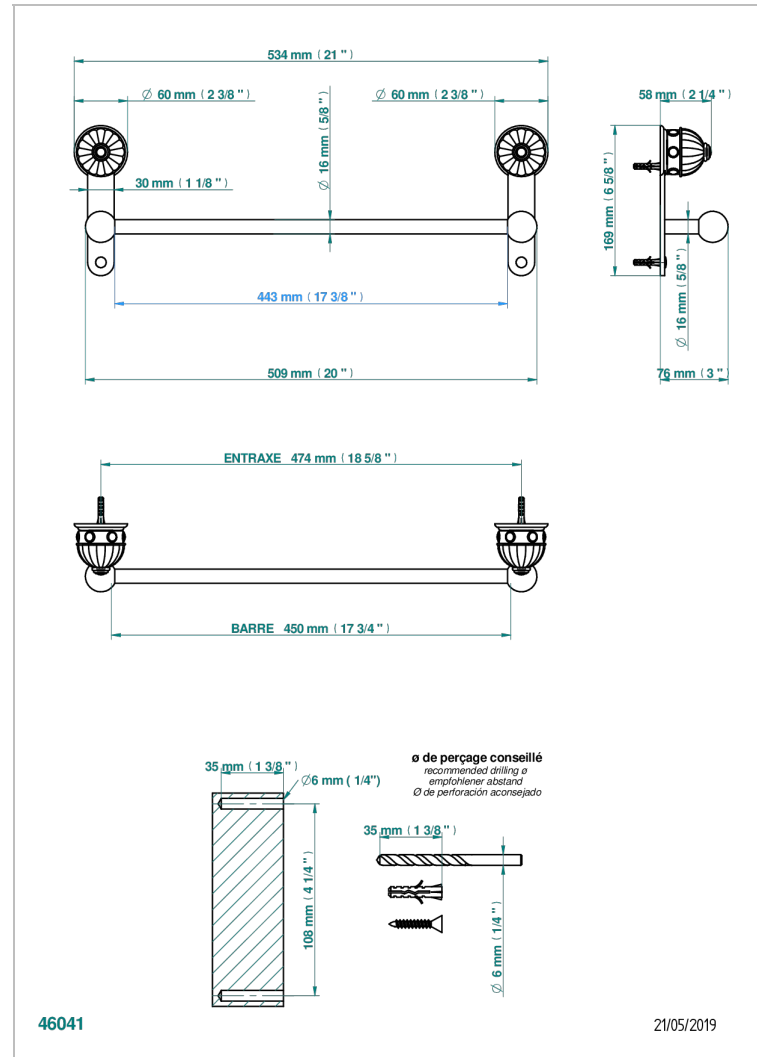

# CHEVERNY LAPIS LAZULI

A1T-514/45

Porte-serviette 1 barre fixe long. 450 mm

THG  
PARIS

## CARACTÉRISTIQUES

- Cheverny Lapis Lazuli
- Porte-serviette 1 barre fixe long. 450 mm

Vieux nickel - H28