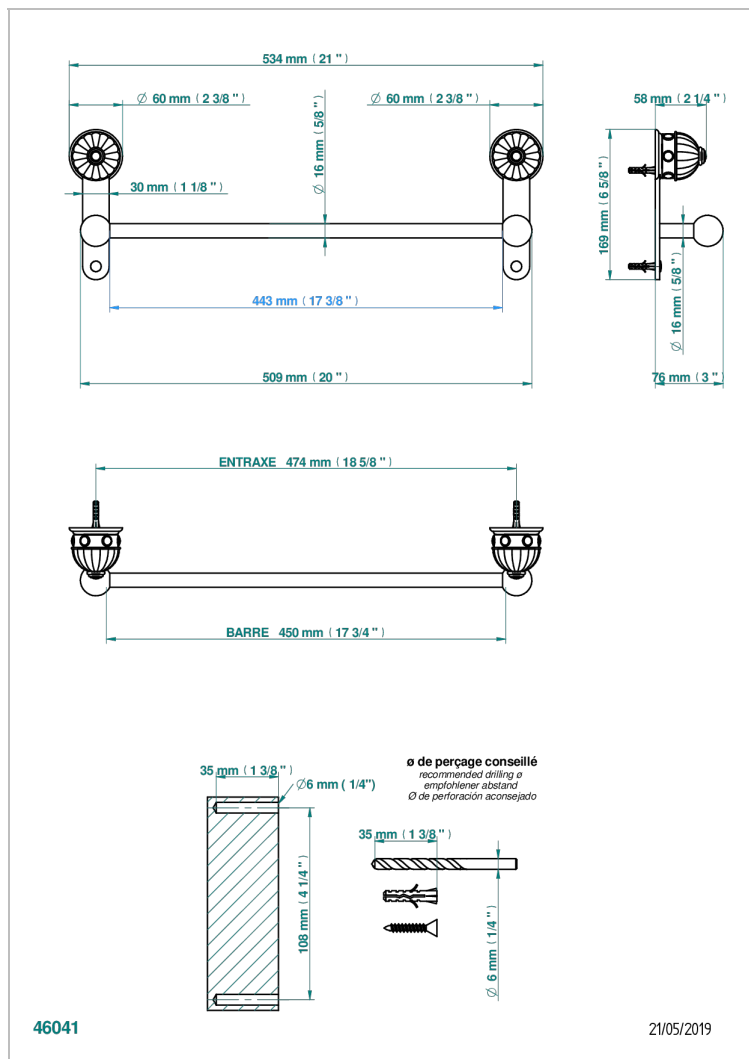

# CHEVERNY С ЛАЗУРИТОМ

A1T-514/45

Полотенцедержатель одинарный - фиксированная рейка 45 см

THG<sup>®</sup>  
PARIS

## ХАРАКТЕРИСТИКИ

- Cheverny с лазуритом
- Полотенцедержатель одинарный - фиксированная рейка 45 см