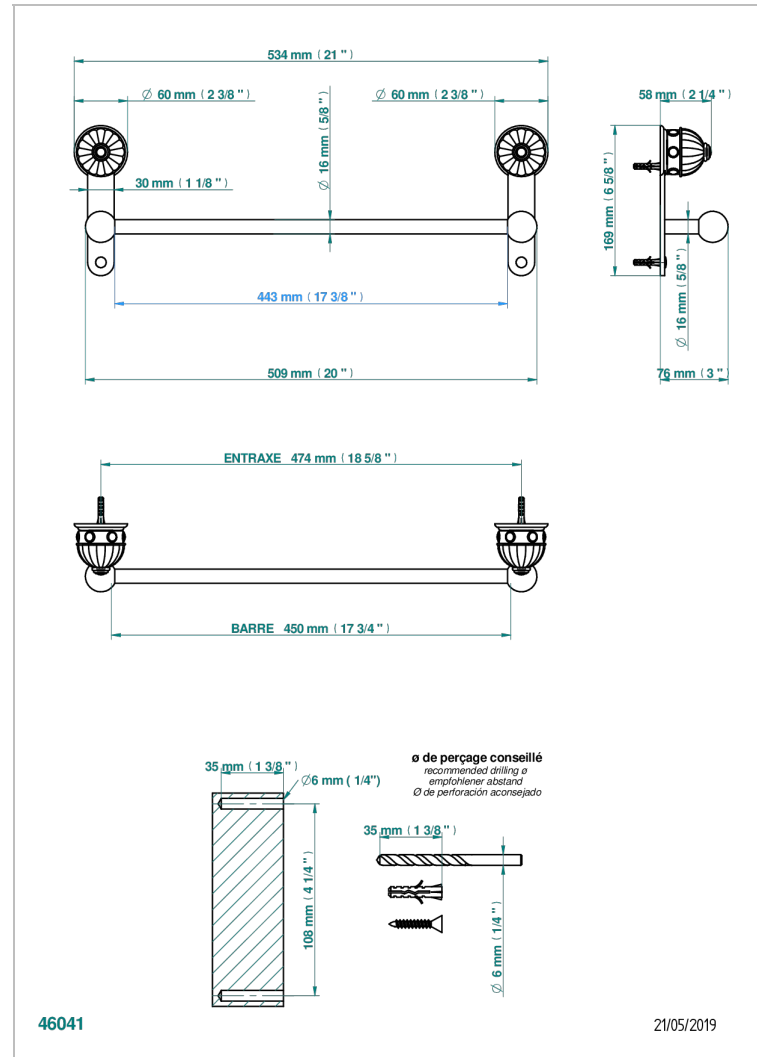

AMBOISE LAPIS LAZULI

A1K-514/45

Porte-serviette 1 barre fixe long. 450 mm

THG[®]
PARIS

CARACTÉRISTIQUES

- Amboise Lapis Lazuli
- Porte-serviette 1 barre fixe long. 450 mm

FINITIONS DISPONIBLES

Chromé - A02
Chromé / doré - G02
Chromé mat - C02
Doré brillant - F01
Doré mat - F07
Nickel brillant - B01