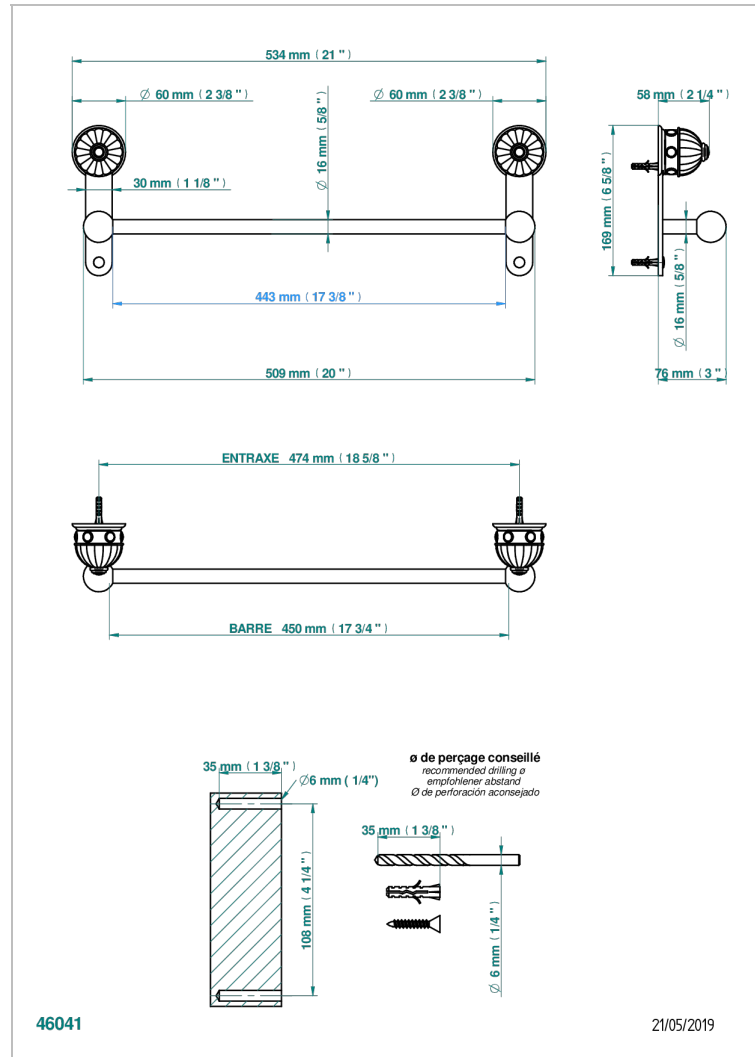

AMBOISE С ЛАЗУРИТОМ

A1K-514/45

Полотенцедержатель одинарный - фиксированная рейка 45 см

ХАРАКТЕРИСТИКИ

- Amboise с лазуритом
- Полотенцедержатель одинарный - фиксированная рейка 45 см

ДОСТУПНЫЕ ВАРИАНТЫ ПОКРЫТИЙ