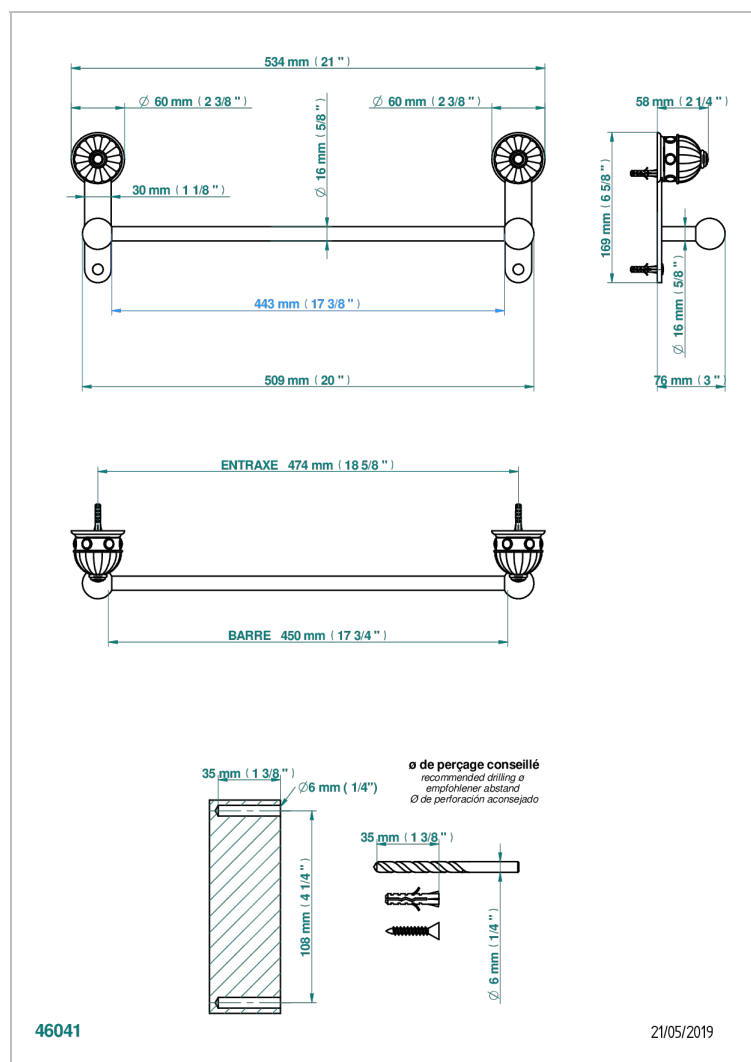

AMBOISE LAPIS LAZULI

A1K-514/45

Porte-serviette 1 barre fixe long. 450 mm

THG[®]
PARIS

CARACTÉRISTIQUES

- Amboise Lapis Lazuli
- Porte-serviette 1 barre fixe long. 450 mm

FINITIONS DISPONIBLES

Chromé - A02
Chromé / doré - G02
Chromé mat - C02
Doré brillant - F01
Doré mat - F07
Nickel brillant - B01