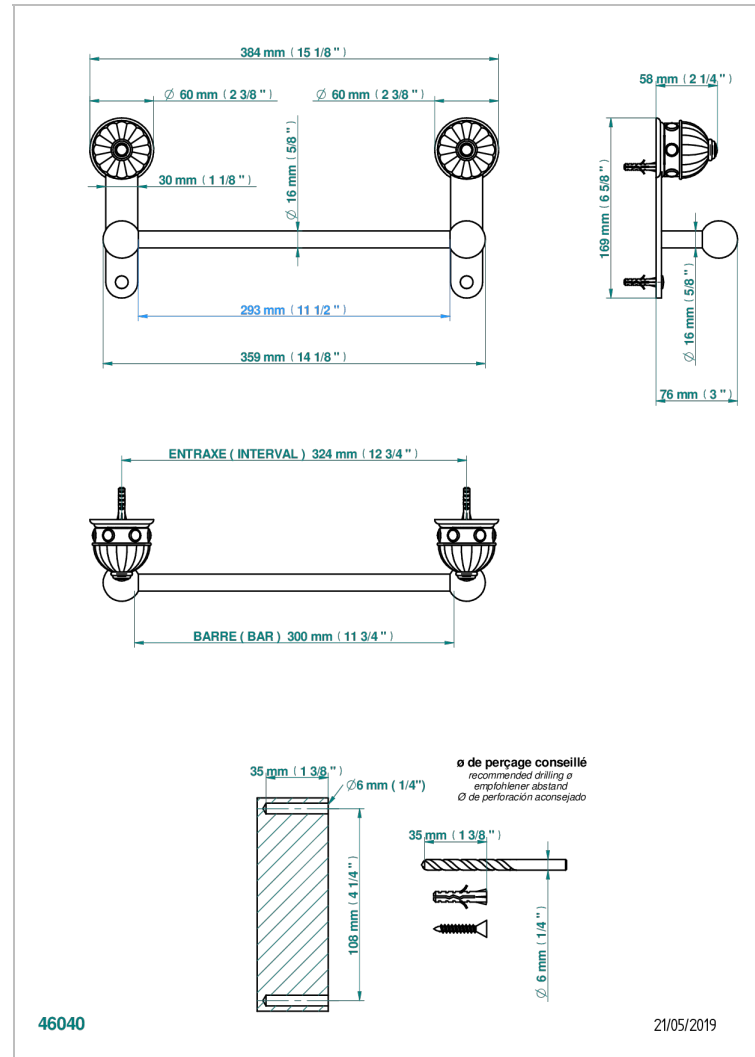

# CHEVERNY LAPIS LAZULI

A1T-514/30

Porte-serviette 1 barre fixe long.300 mm

## CARACTÉRISTIQUES

- Cheverny Lapis Lazuli
- Porte-serviette 1 barre fixe long.300 mm