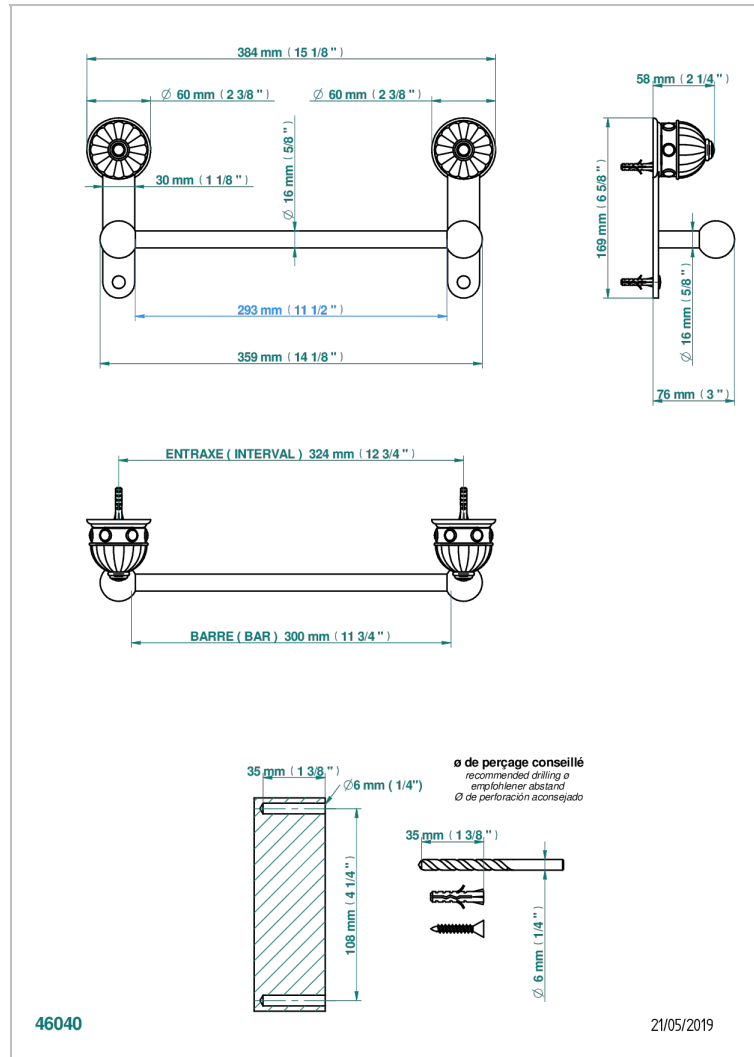

CHEVERNY LAPIS LAZULI

A1T-514/30

Porte-serviette 1 barre fixe long.300 mm

CARACTERÍSTICAS

- Cheverny Lapis Lazuli
- Porte-serviette 1 barre fixe long.300 mm

ACABADOS DISPONIBLES

Cerámica negra mate - D30
Cromo - A02
Cromo / dorado - G02
Cromo mate - C02
Dorado - F01
Dorado mate - F07