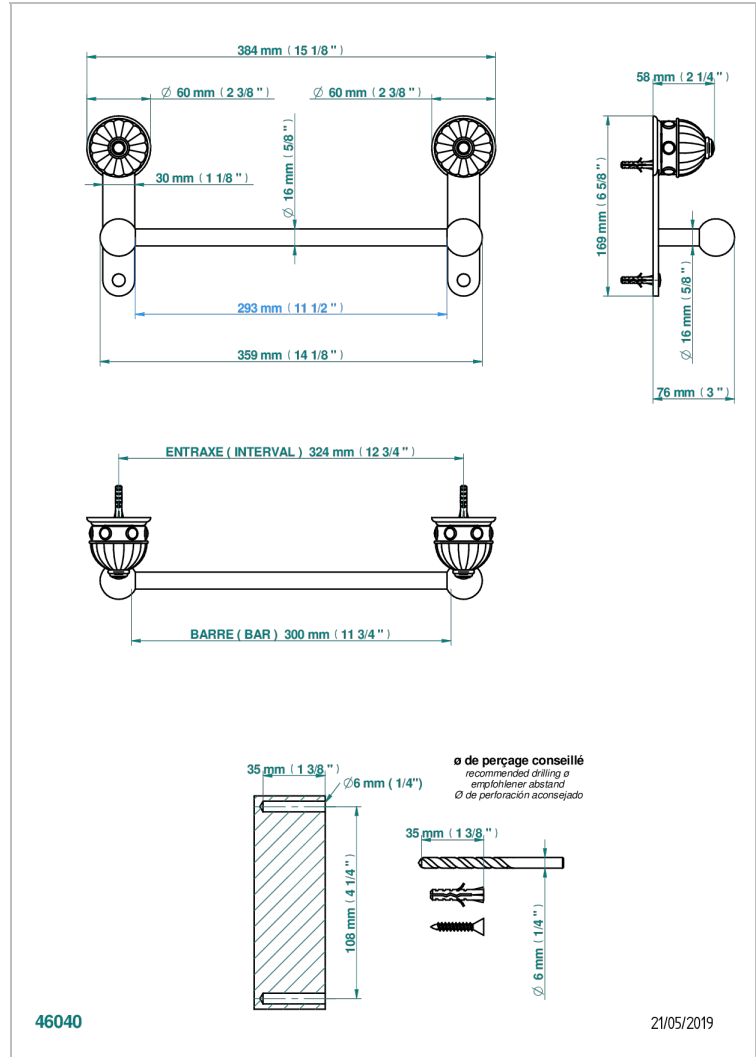

# CHEVERNY LAPIS LAZULI

A1T-514/30

Towel bar, 12" long

## CHARACTERISTIC

- Cheverny Lapis Lazuli
- Towel bar, 12" long