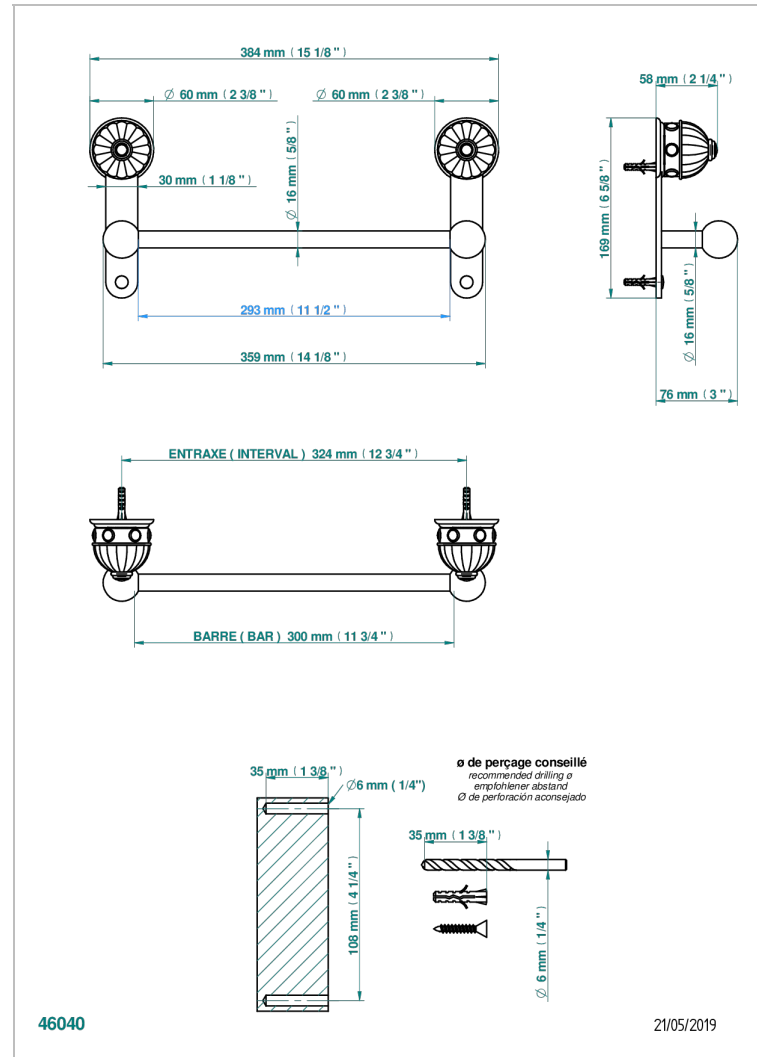

CHEVERNY LAPIS LAZULI

A1T-514/30

Porte-serviette 1 barre fixe long.300 mm

CARACTÉRISTIQUES

- Cheverny Lapis Lazuli
- Porte-serviette 1 barre fixe long.300 mm

FINITIONS DISPONIBLES

Chromé - A02
Chromé / doré - G02
Chromé mat - C02
Doré brillant - F01
Doré mat - F07
Nickel brillant - B01