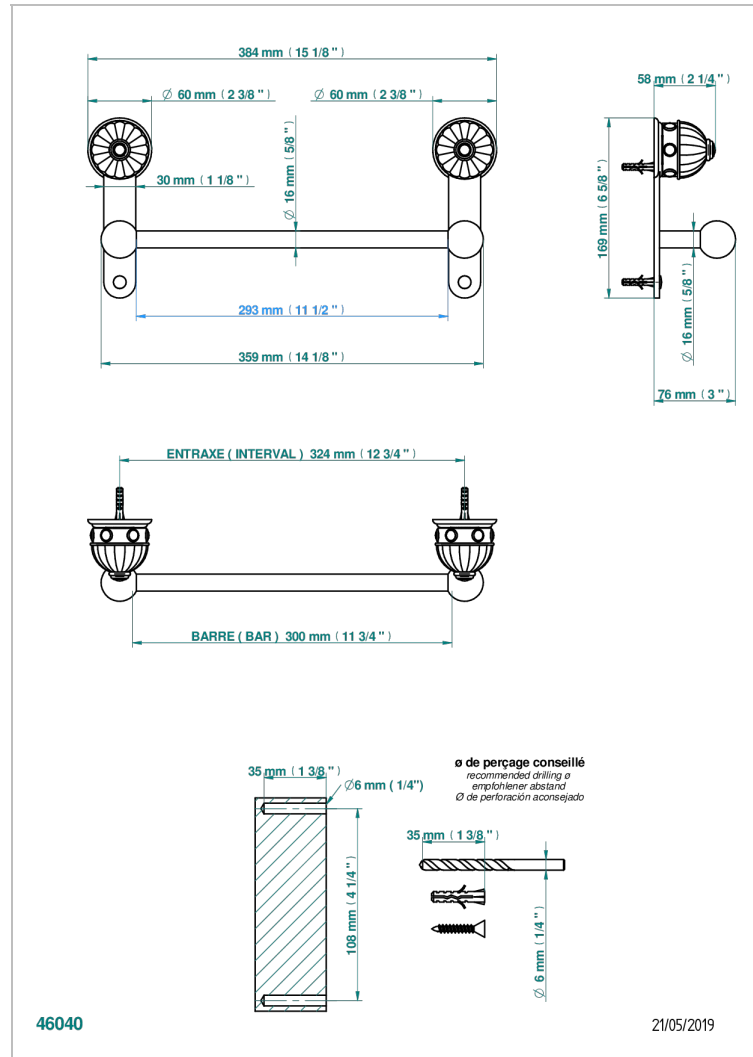

# CHEVERNY LAPIS LAZULI

A1T-514/30

Porte-serviette 1 barre fixe long.300 mm

## CARACTERÍSTICAS

- Cheverny Lapis Lazuli
- Porte-serviette 1 barre fixe long.300 mm