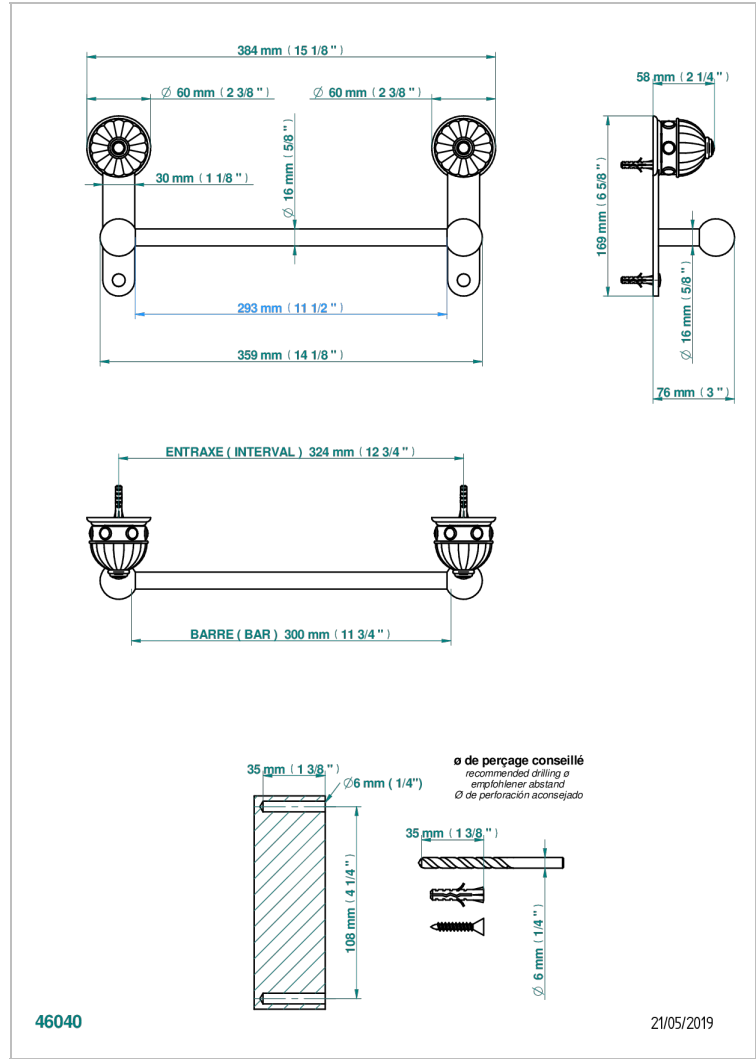

CHEVERNY С ЛАЗУРИТОМ

A1T-514/30

Полотенцедержатель одинарный - фиксированная рейка 30 см

THG[®]
PARIS

ХАРАКТЕРИСТИКИ

- Cheverny с лазуритом
- Полотенцедержатель одинарный - фиксированная рейка 30 см

ДОСТУПНЫЕ ВАРИАНТЫ ПОКРЫТИЙ