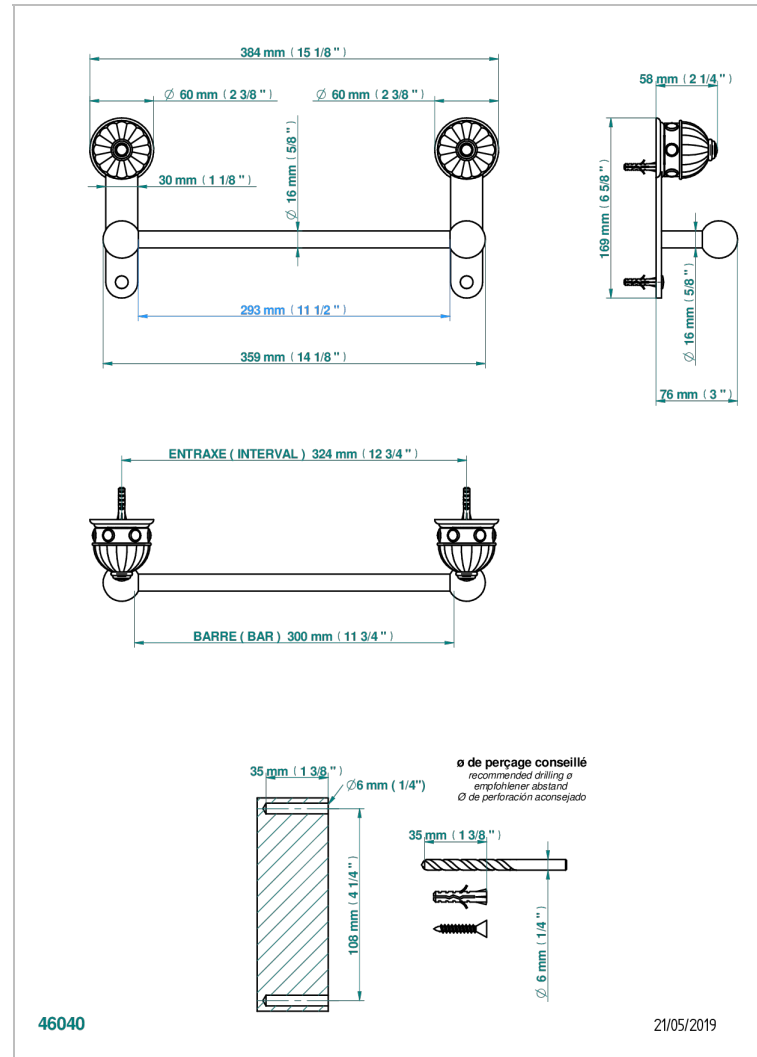

# CHEVERNY LAPIS LAZULI

A1T-514/30

Porte-serviette 1 barre fixe long.300 mm

THG<sup>®</sup>  
PARIS

46040

21/05/2019

## CARACTÉRISTIQUES

- Cheverny Lapis Lazuli
- Porte-serviette 1 barre fixe long.300 mm

Vieux nickel - H28