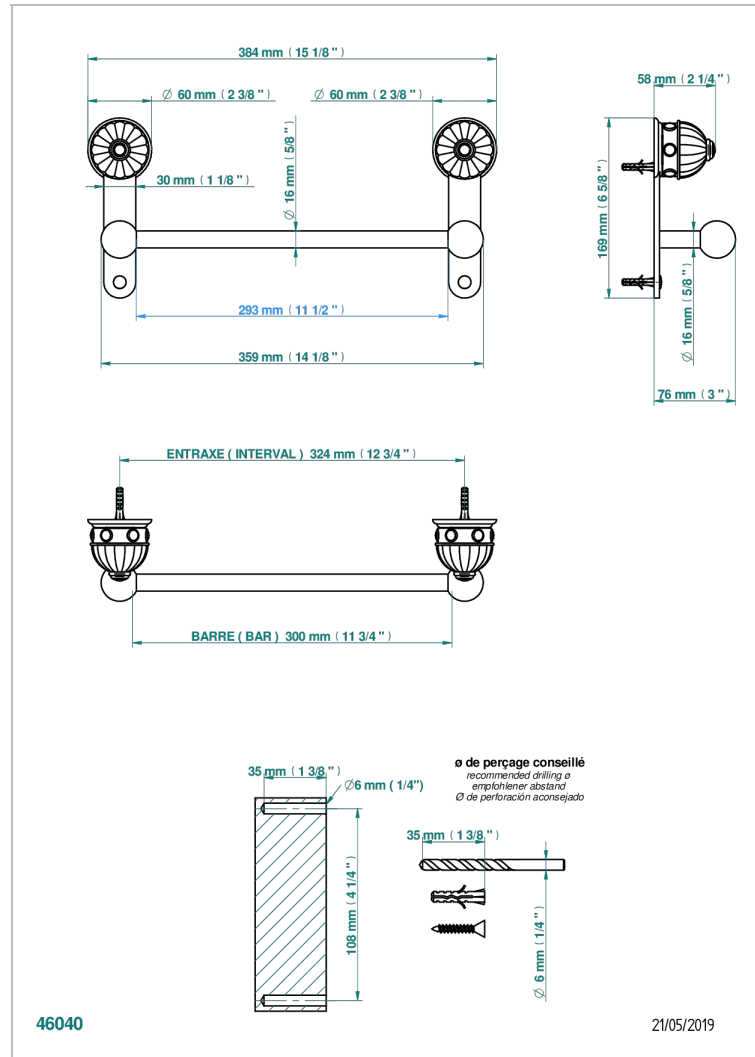

# CHEVERNY LAPIS LAZULI

A1T-514/30

Towel bar, 12" long

## CHARACTERISTIC

- Cheverny Lapis Lazuli
- Towel bar, 12" long