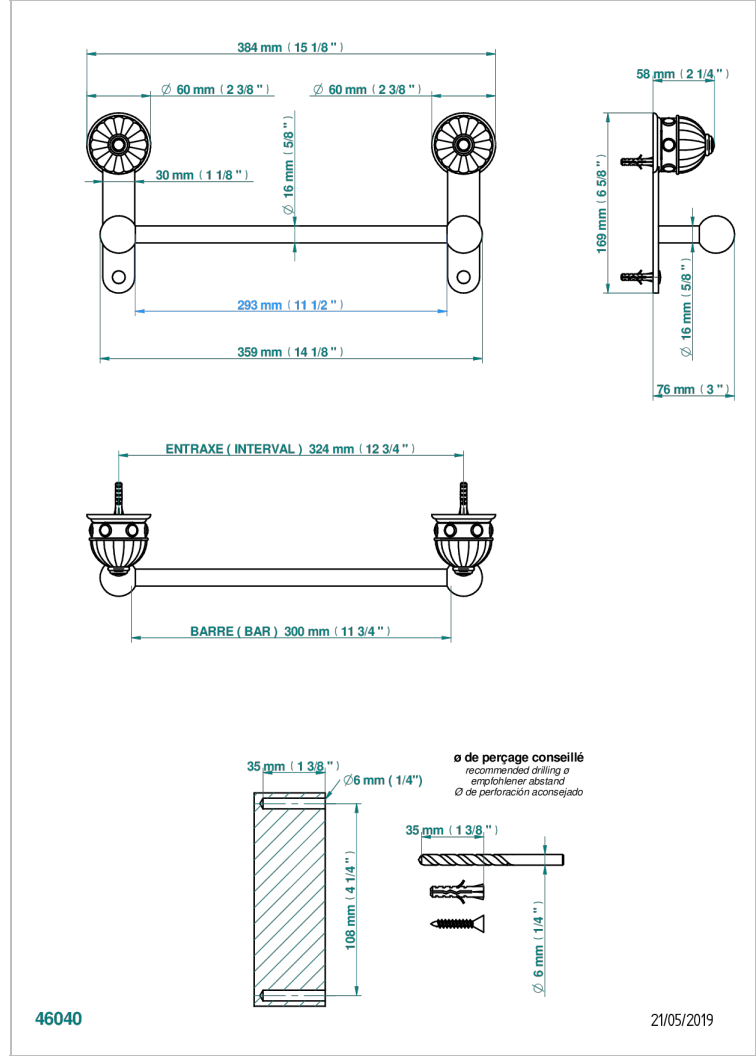

AMBOISE LAPIS LAZULI

A1K-514/30

Porte-serviette 1 barre fixe long.300 mm

CARACTERÍSTICAS

- Amboise Lapis Lazuli
- Porte-serviette 1 barre fixe long.300 mm

ACABADOS DISPONIBLES

Cerámica negra mate - D30
Cromo - A02
Cromo / dorado - G02
Cromo mate - C02
Dorado - F01
Dorado mate - F07