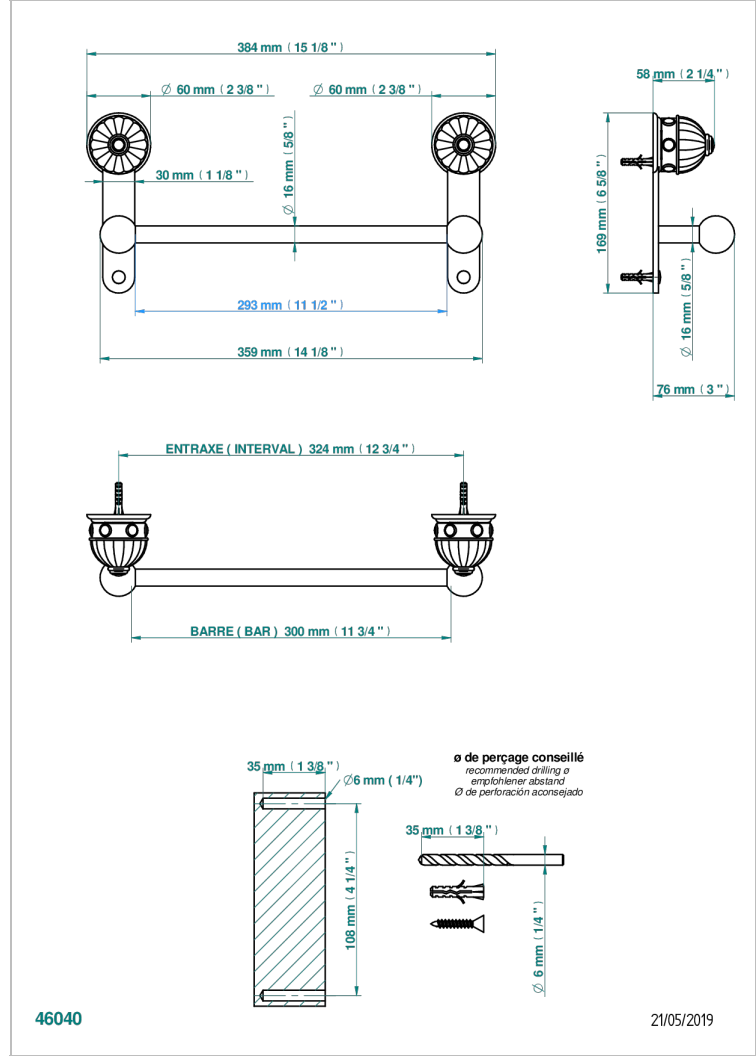

AMBOISE LAPIS LAZULI

A1K-514/30

Porte-serviette 1 barre fixe long.300 mm

CARACTÉRISTIQUES

- Amboise Lapis Lazuli
- Porte-serviette 1 barre fixe long.300 mm

FINITIONS DISPONIBLES

Chromé - A02
Chromé / doré - G02
Chromé mat - C02
Doré brillant - F01
Doré mat - F07
Nickel brillant - B01