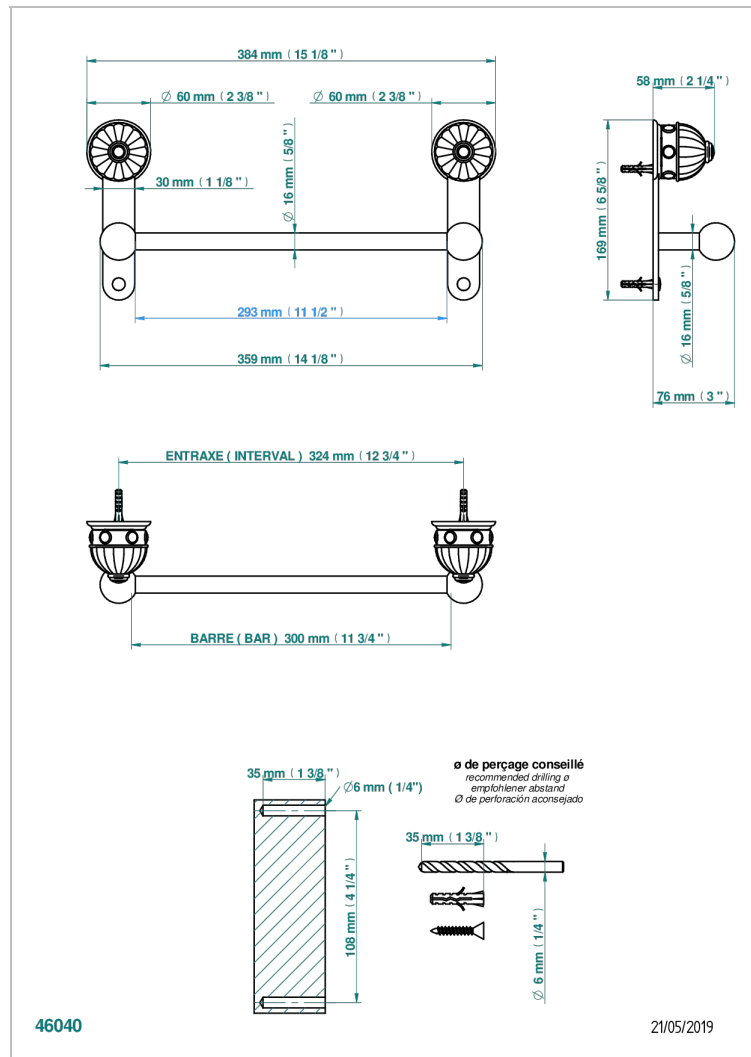

# AMBOISE LAPIS LAZULI

A1K-514/30

Porte-serviette 1 barre fixe long.300 mm

## CARACTERÍSTICAS

- Amboise Lapis Lazuli
- Porte-serviette 1 barre fixe long.300 mm