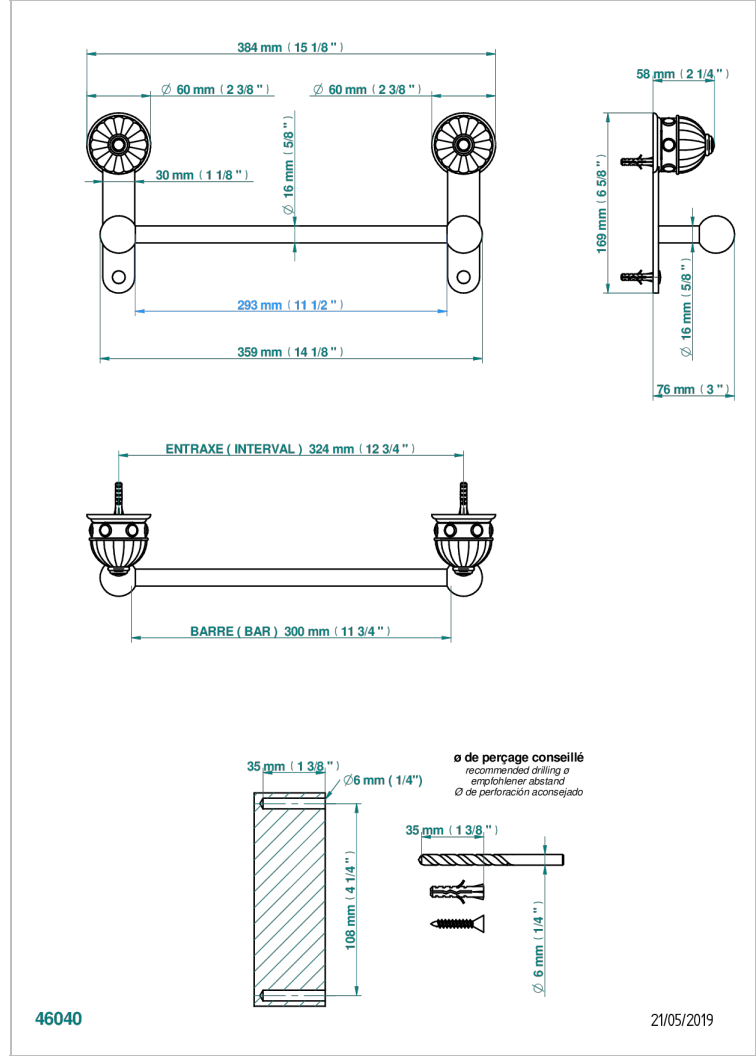

# AMBOISE, LAPIS LAZULI

A1K-514/30

Porte-serviette 1 barre fixe long.300 mm

## EIGENSCHAFTEN

- Amboise, Lapis Lazuli
- Porte-serviette 1 barre fixe long.300 mm