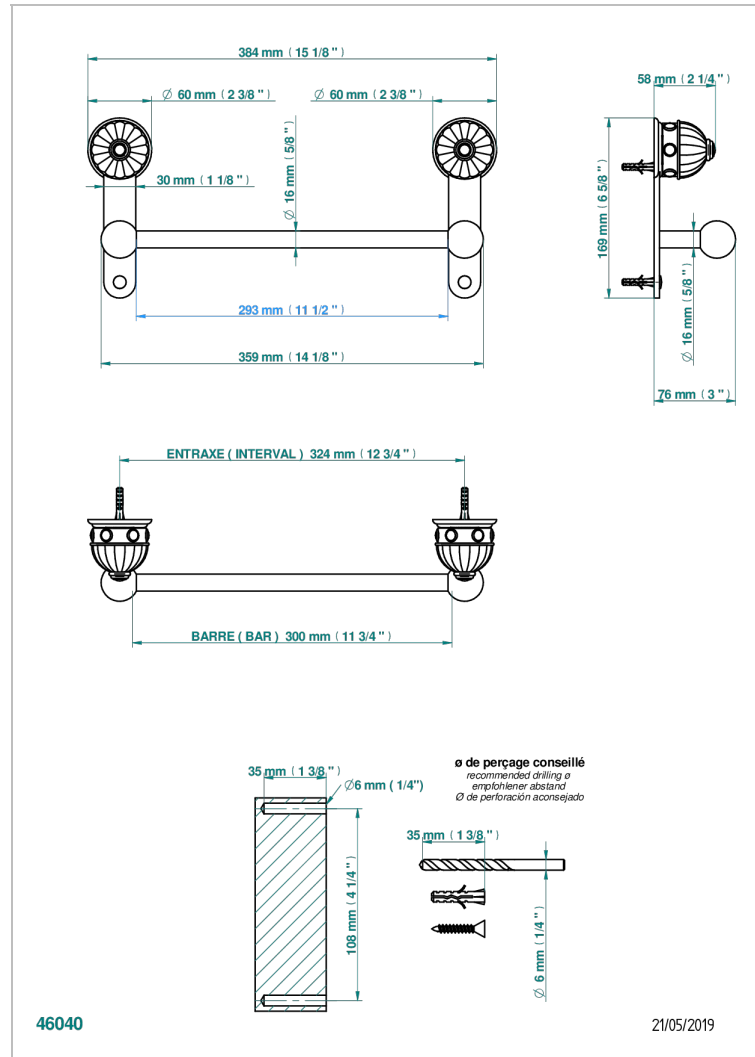

# AMBOISE С ЛАЗУРИТОМ

A1K-514/30

Полотенцедержатель одинарный - фиксированная рейка 30 см

## ХАРАКТЕРИСТИКИ

- Amboise с лазуритом
- Полотенцедержатель одинарный - фиксированная рейка 30 см