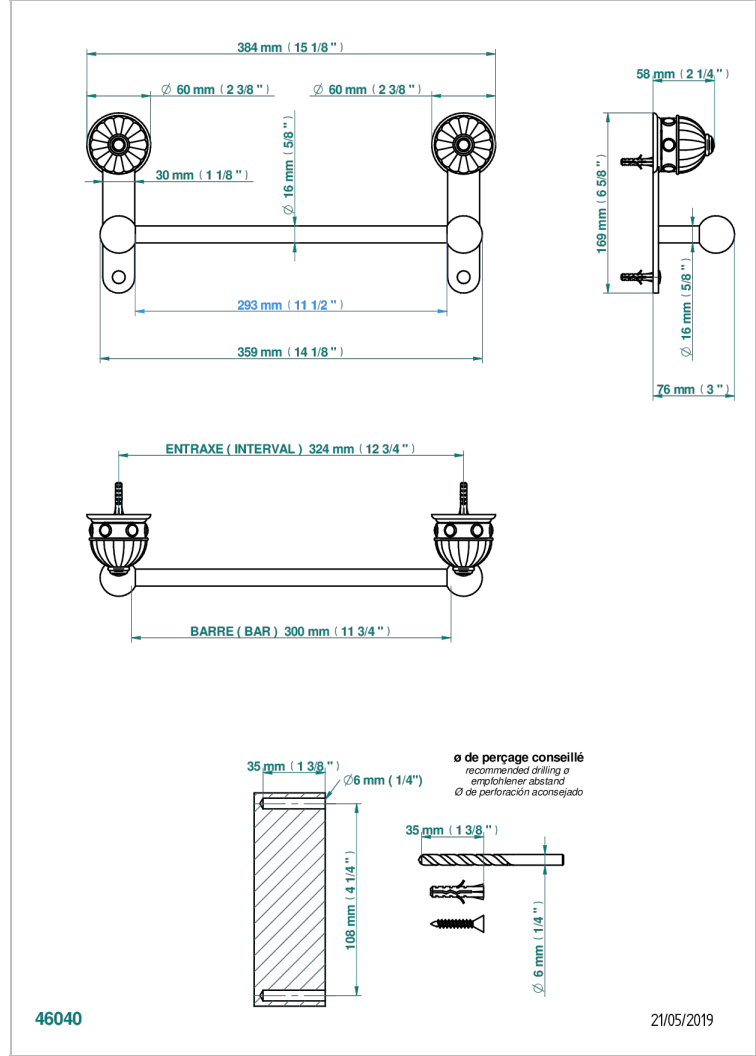

# AMBOISE LAPIS LAZULI

A1K-514/30

单杆固定毛巾架 长300毫米

## 特色

- Amboise Lapis Lazuli
- 单杆固定毛巾架 长300毫米