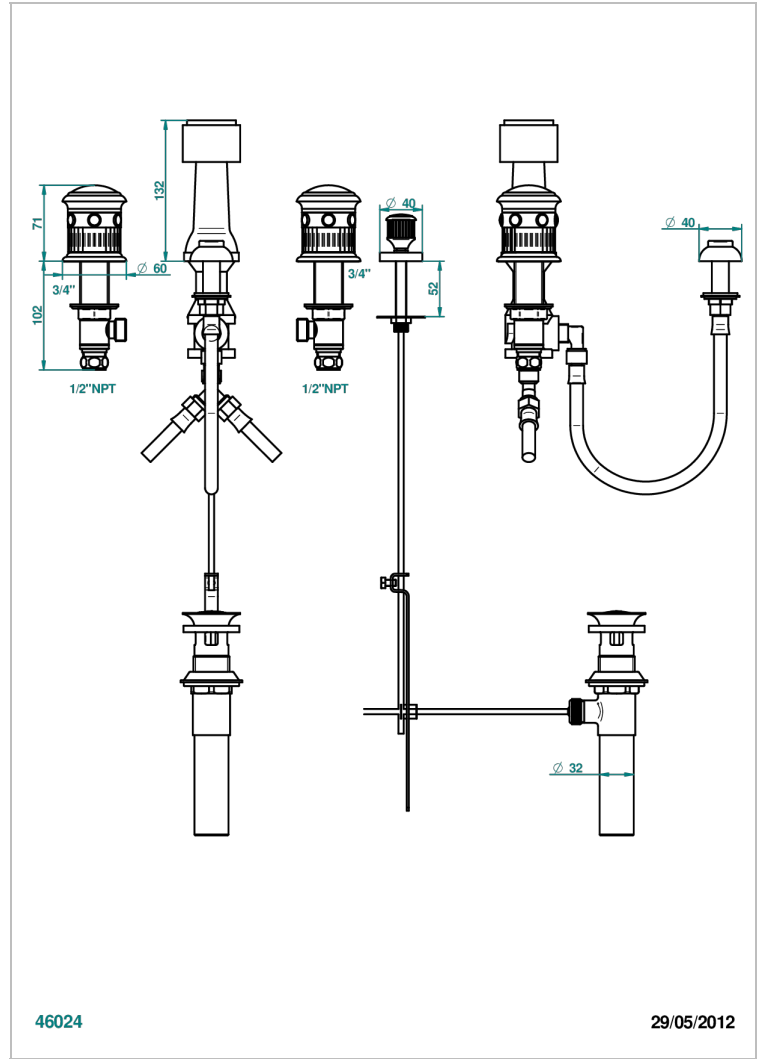

# TROCADERO MALACHITE

U7A-207KA

Mélangeur de bidet pour bidet Kohler avec antivide

THG<sup>®</sup>  
PARIS

Vieux nickel - H28