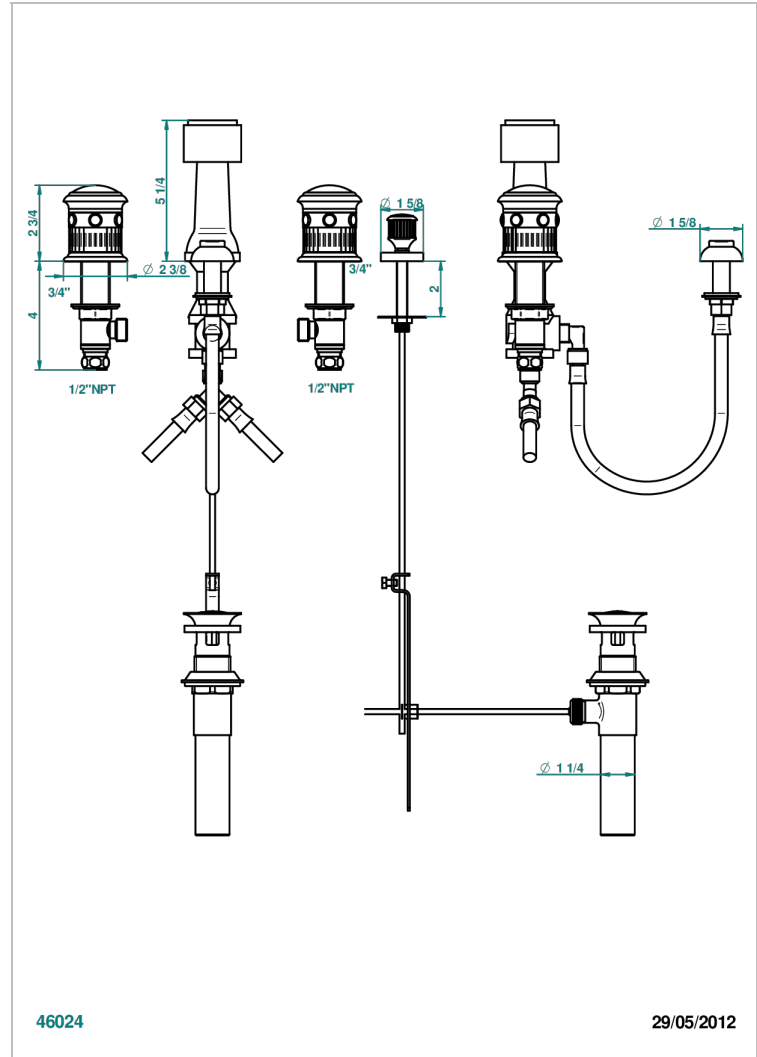

TROCADERO MALACHITE

U7A-207KA

Mélangeur de bidet pour bidet Kohler avec antivide

THG[®]
PARIS

CARACTÉRISTIQUES

- ASME : ASME A112.18.1-2011/CSA B125.1-11

CERTIFICATIONS

FINITIONS DISPONIBLES

Vieux nickel - H28