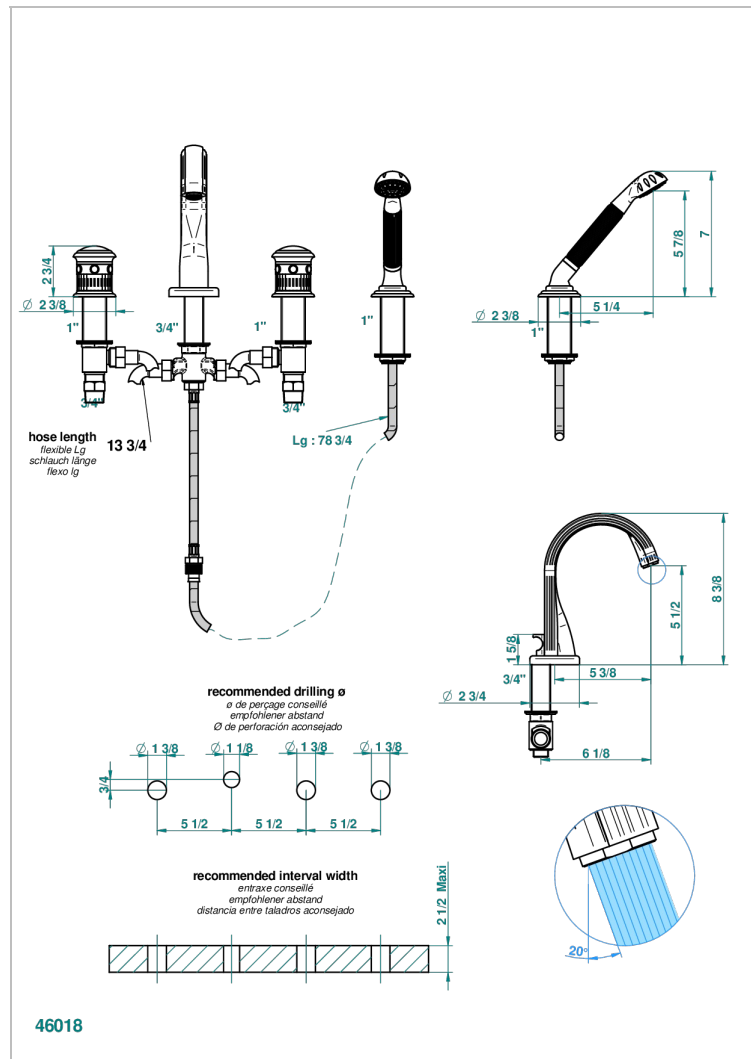

# TROCADERO MALACHITE

U7A-112BUS

THG<sup>®</sup>  
PARIS

Mélangeur bain douche 4 trous sur gorge avec bec à inversion normal avec côtés 3/4" - standard américain

## SPECIFICATIONS TECHNIQUES

- Recommandé : 3 bars (max. 5 bars) - Advised : 43,5 psi (max. 72 psi)
- Bec : 44,5 l/min à 3 bars - Douchette : 9,5 l/min à 3 bars
- Spout : 11.78 gpm at 43.5 psi - Handshower : 2.5 gpm at 43.5 psi

Vieux nickel - H28