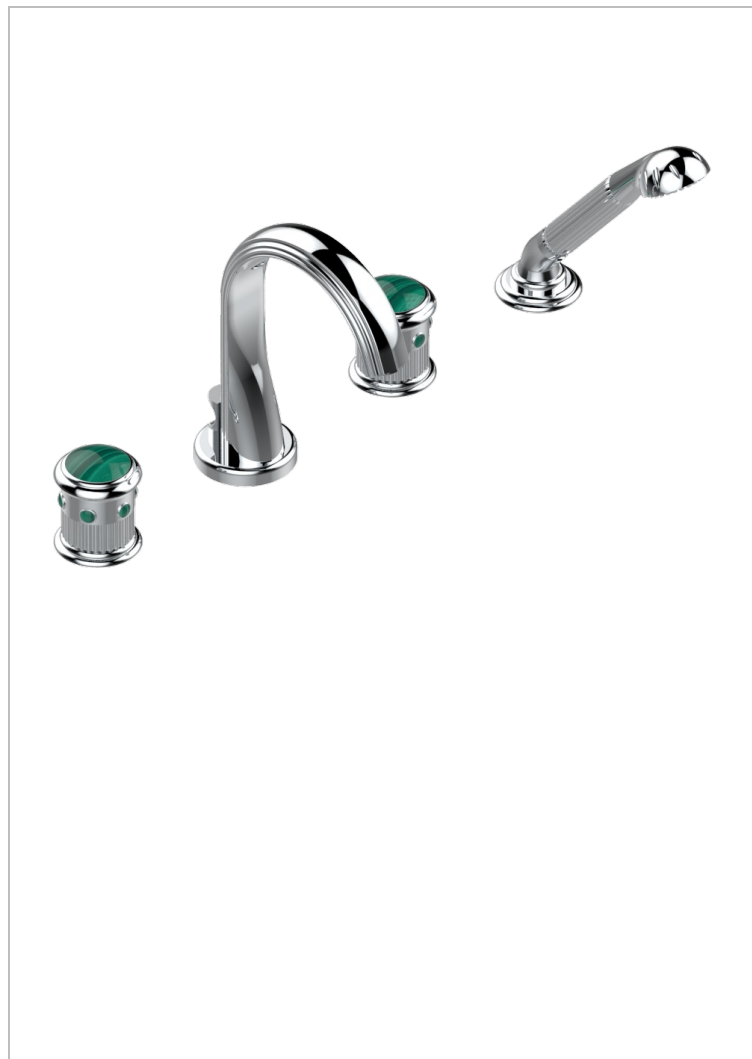

# TROCADERO MALACHITE

U7A-112BUS

THG<sup>®</sup>  
PARIS

Mélangeur bain douche 4 trous sur gorge avec bec à inversion normal avec côtés 3/4" - standard américain

## SPECIFICATIONS TECHNIQUES

- Recommandé : 3 bars (max. 5 bars) - Advised : 43,5 psi (max. 72 psi)
- Bec : 44,5 l/min à 3 bars - Douchette : 9,5 l/min à 3 bars
- Spout : 11.78 gpm at 43.5 psi - Handshower : 2.5 gpm at 43.5 psi

Vieux nickel - H28