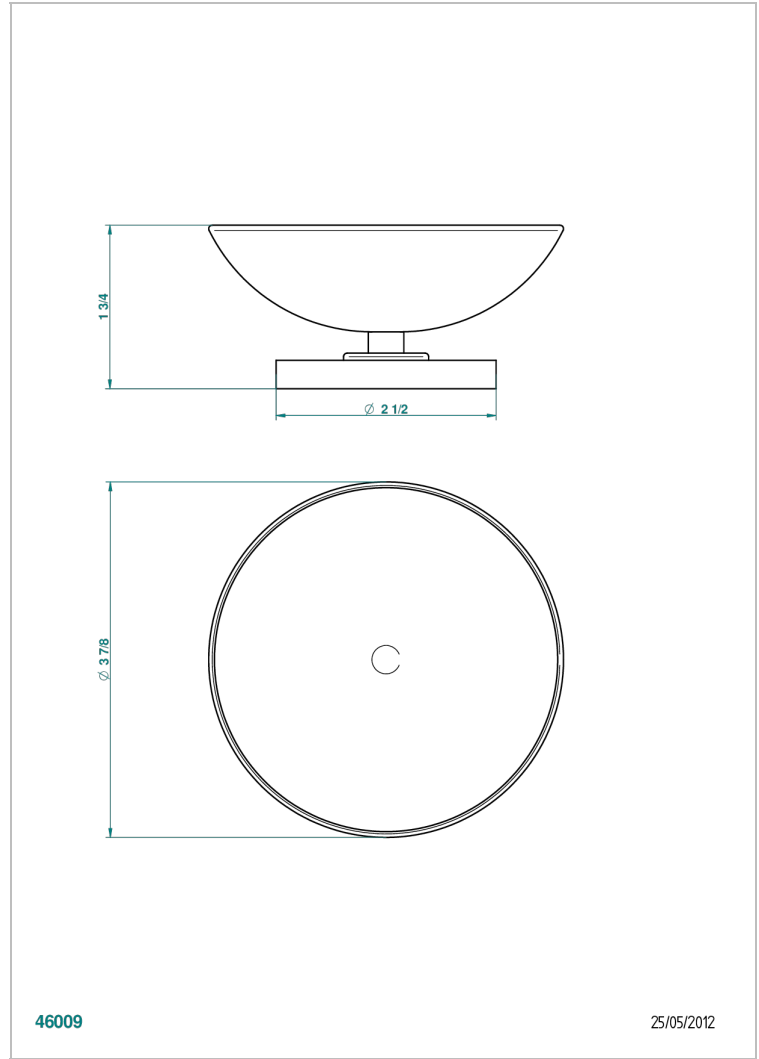

# DIPLOMATE ANILLO LISO

U4A-544

Copa de latón con pie, con rosetón Ø 100 mm

THG<sup>®</sup>  
PARIS

## CARACTERÍSTICAS

- Diplomate anillo liso
- Copa de latón con pie, con rosetón Ø 100 mm