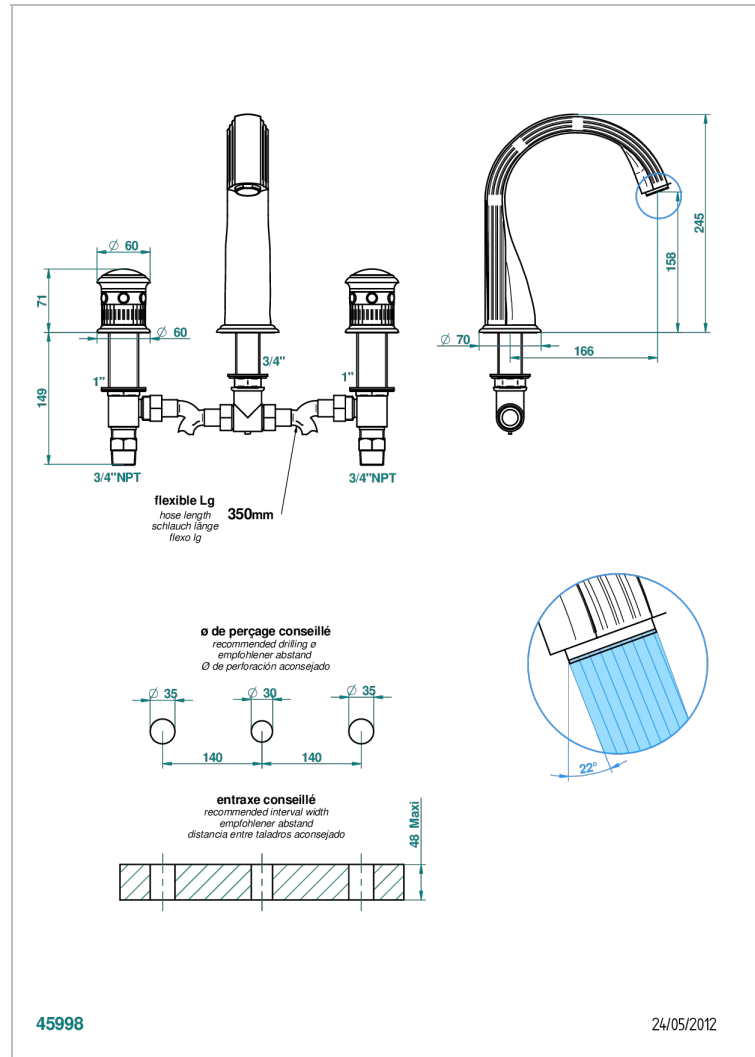

TROCADERO MALAQUITA

U7A-25SGUS

THG[®]
PARIS

Mélangeur de bain simple sur gorge avec bec super goliath - standard américain -

CARACTERÍSTICAS

- Trocadéro Malaquita
- Mélangeur de bain simple sur gorge avec bec super goliath - standard américain -

ESPECIFICACIONES TÉCNICAS

- Recommandé : 3 bars (max. 5 bars) - Advised : 43,5 psi (max. 72 psi)
- Bec : 35 l/min à 3 bars
- Spout : 9.26 gpm at 43.5 psi

ACABADOS DISPONIBLES

Cerámica negra mate - D30
Cromo - A02
Cromo / dorado - G02
Cromo mate - C02
Dorado - F01
Dorado mate - F07