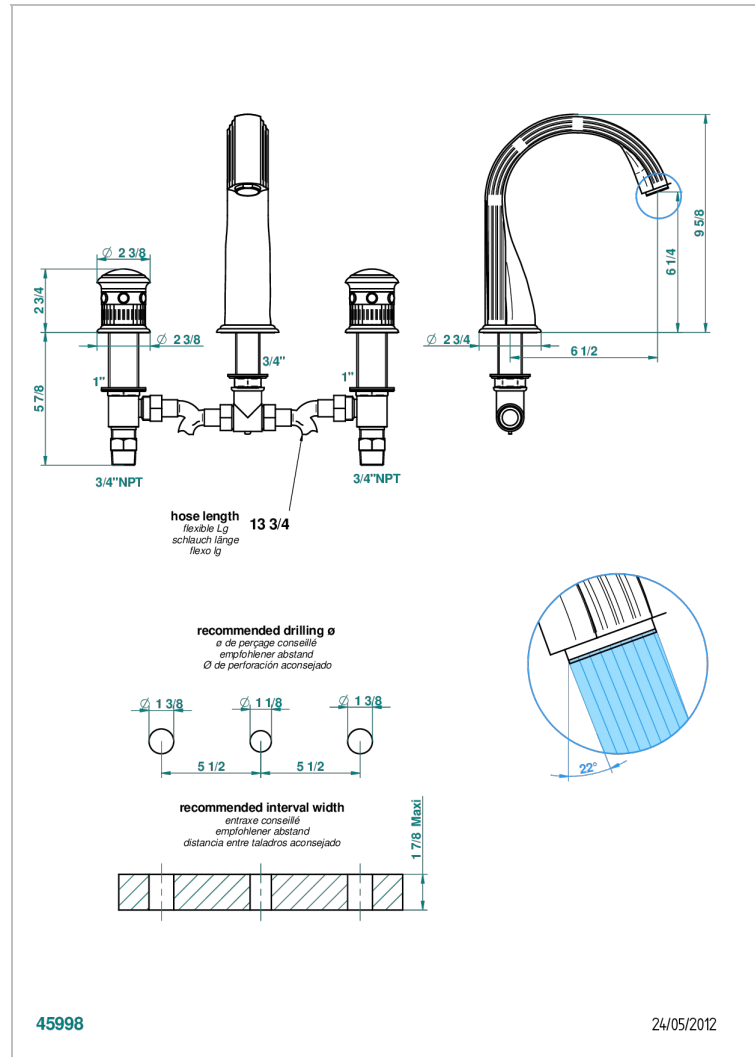

# TROCADERO MALACHITE

U7A-25SGUS

THG<sup>®</sup>  
PARIS

Mélangeur de bain simple sur gorge avec bec super goliath - standard américain -

## CARACTÉRISTIQUES

- Trocadéro Malachite
- Mélangeur de bain simple sur gorge avec bec super goliath - standard américain -

## SPÉCIFICATIONS TECHNIQUES

- Recommandé : 3 bars (max. 5 bars) - Advised : 43,5 psi (max. 72 psi)
- Bec : 35 l/min à 3 bars
- Spout : 9.26 gpm at 43.5 psi

Vieux nickel - H28