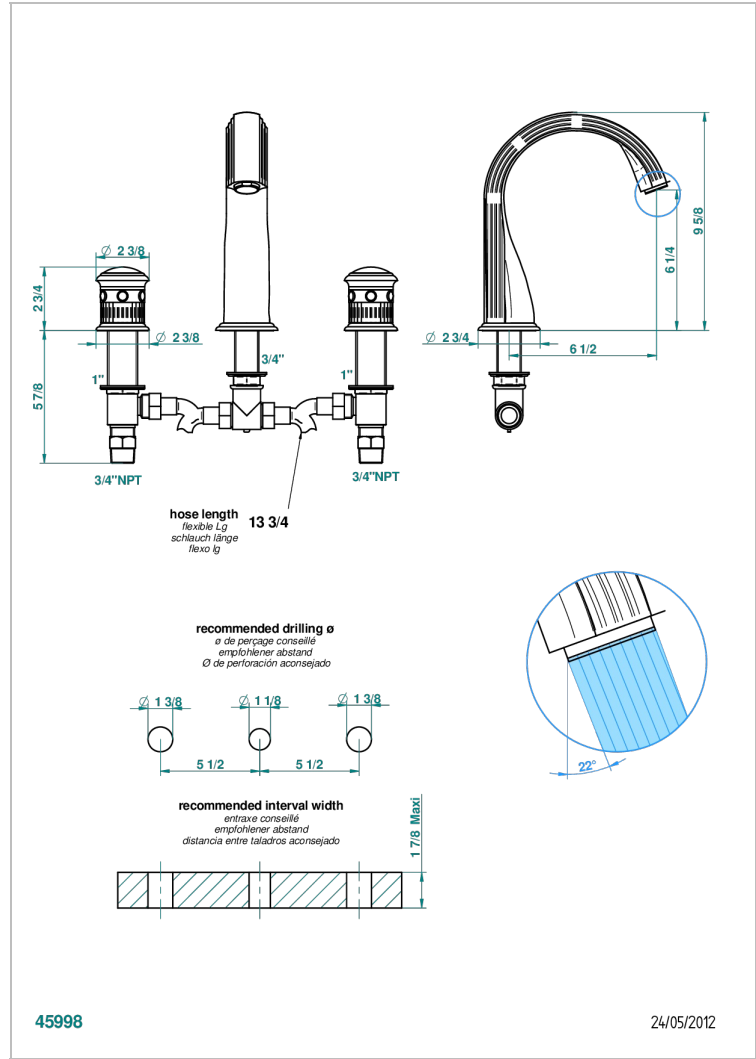

TROCADERO MALAQUITA

U7A-25SGUS

THG[®]
PARIS

Mélangeur de bain simple sur gorge avec bec super goliath - standard américain -

CARACTERÍSTICAS

- Trocadero Malaquita
- Mélangeur de bain simple sur gorge avec bec super goliath - standard américain -

ESPECIFICACIONES TÉCNICAS

- Recommandé : 3 bars (max. 5 bars) - Advised : 43,5 psi (max. 72 psi)
- Bec : 35 l/min à 3 bars
- Spout : 9.26 gpm at 43.5 psi

ACABADOS DISPONIBLES

Cerámica negra mate - D30
Cromo - A02
Cromo / dorado - G02
Cromo mate - CO2
Dorado - F01
Dorado mate - F07