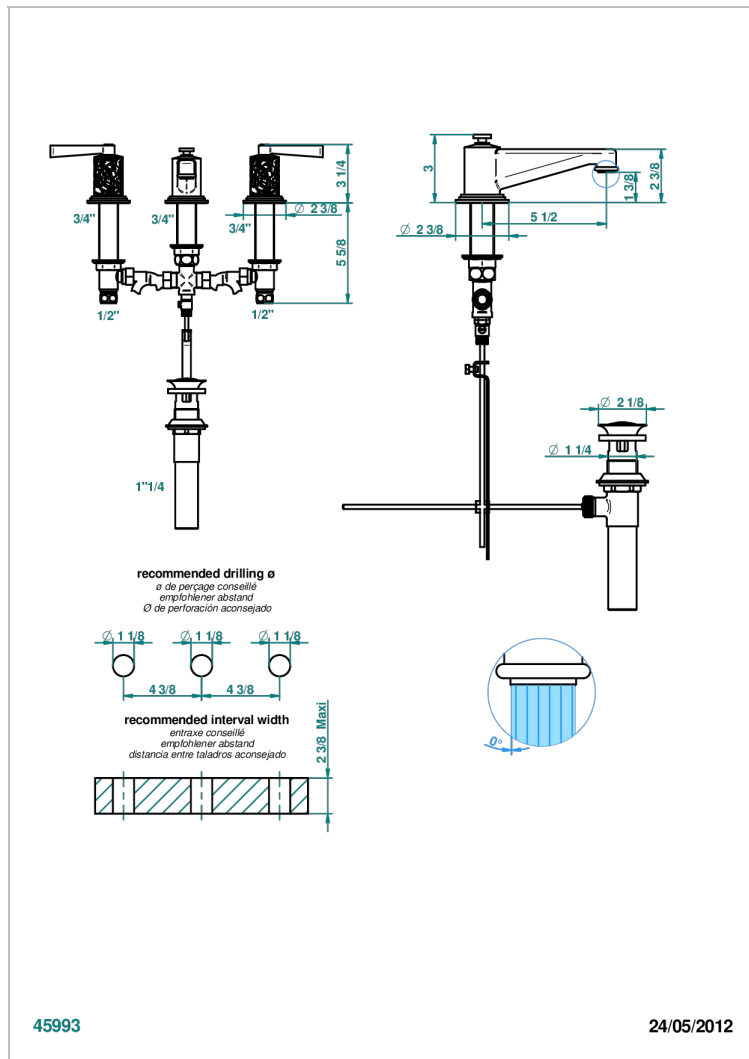

# FRIVOLE A MANETTES

G2S-151M/US

Mélangeur de lavabo 3 trous avec vidage, serrage marbre, standard américain

THG<sup>®</sup>  
PARIS

## CARACTÉRISTIQUES

- Laiton sans plomb
- Têtes à disques céramique 1/2" 1/4 tour
- Aérateur-mousseur
- Adapté pour les plans vasques grande épaisseur
- Vidage et raccords aux standards US

Vieux nickel - H28