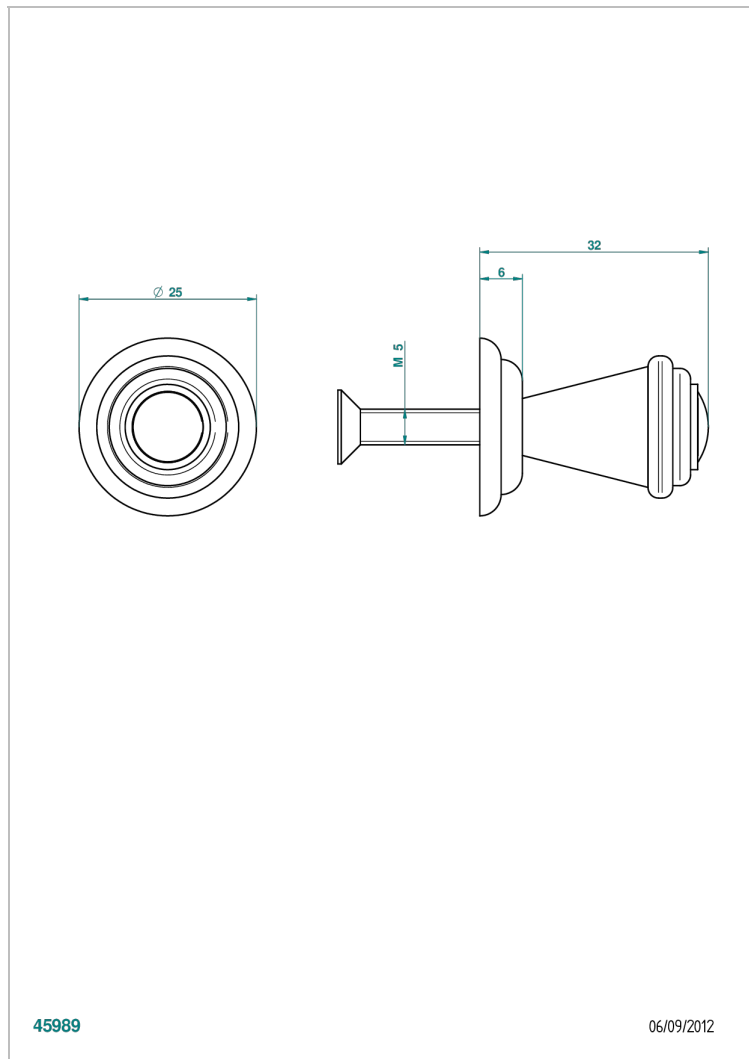

SULLY ONICE BLANCO

U1S-26BT

Tirador modelo pequeño

THG[®]
PARIS

CARACTERÍSTICAS

- Sully Onice Blanco
- Tirador modelo pequeño

ACABADOS DISPONIBLES

Cerámica negra mate - D30
Cromo - A02
Cromo / dorado - G02
Cromo mate - C02
Dorado - F01
Dorado mate - F07

Dorado pálido - F30
Dorado pálido mate (sin barniz) - F31
Níquel - B01
Níquel mate - C01
Níquel viejo - H28
Pvd blush - H62

Pvd blush mate - H60
Pvd color latón - H49
Pvd color latón mate - H50
Pvd color níquel - H55
Pvd color níquel mate - H56
Pvd color oro - H52