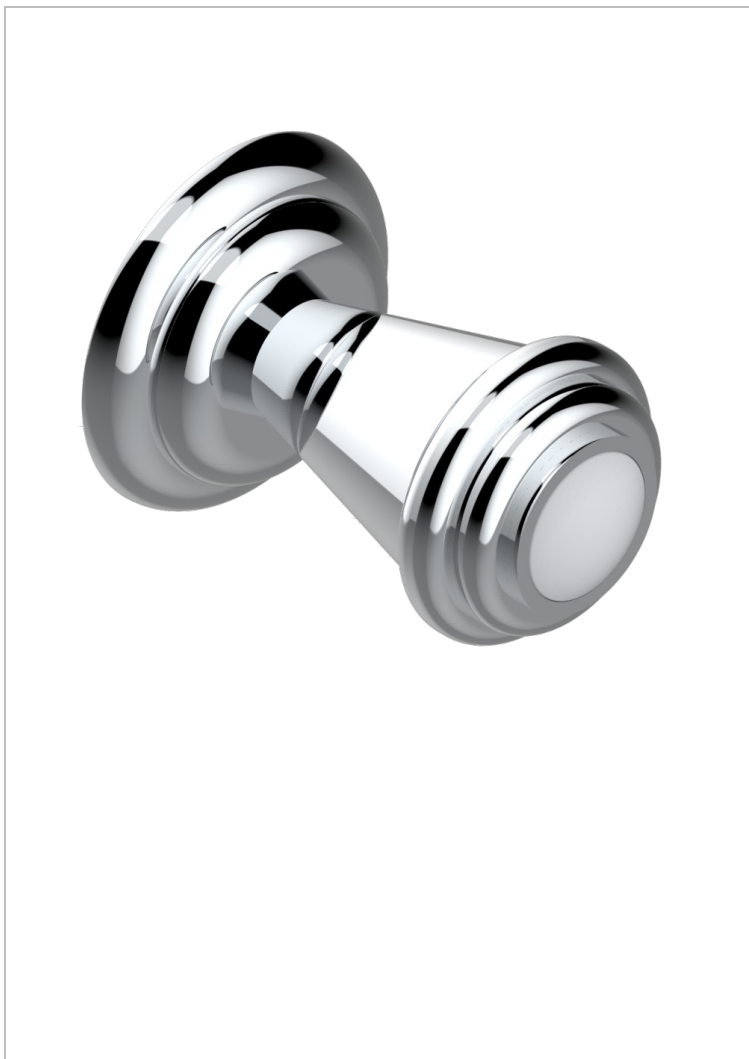

SULLY ONICE BLANCO

U1S-26BT

Tirador modelo pequeño

THG[®]
PARIS

CARACTERÍSTICAS

- Sully Onice Blanco
- Tirador modelo pequeño

ACABADOS DISPONIBLES

Cerámica negra mate - D30
Cromo - A02
Cromo / dorado - G02
Cromo mate - C02
Dorado - F01
Dorado mate - F07

Dorado pálido - F30
Dorado pálido mate (sin barniz) - F31
Níquel - B01
Níquel mate - C01
Níquel viejo - H28
Pvd blush - H62

Pvd blush mate - H60
Pvd color latón - H49
Pvd color latón mate - H50
Pvd color níquel - H55
Pvd color níquel mate - H56
Pvd color oro - H52