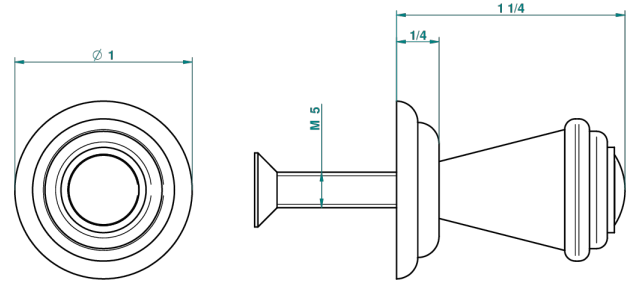

SULLY ONICE BLANCO

U1S-26BT

Tirador modelo pequeño

THG[®]
PARIS

45989

06/09/2012

CARACTERÍSTICAS

- Sully Onice Blanco
- Tirador modelo pequeño