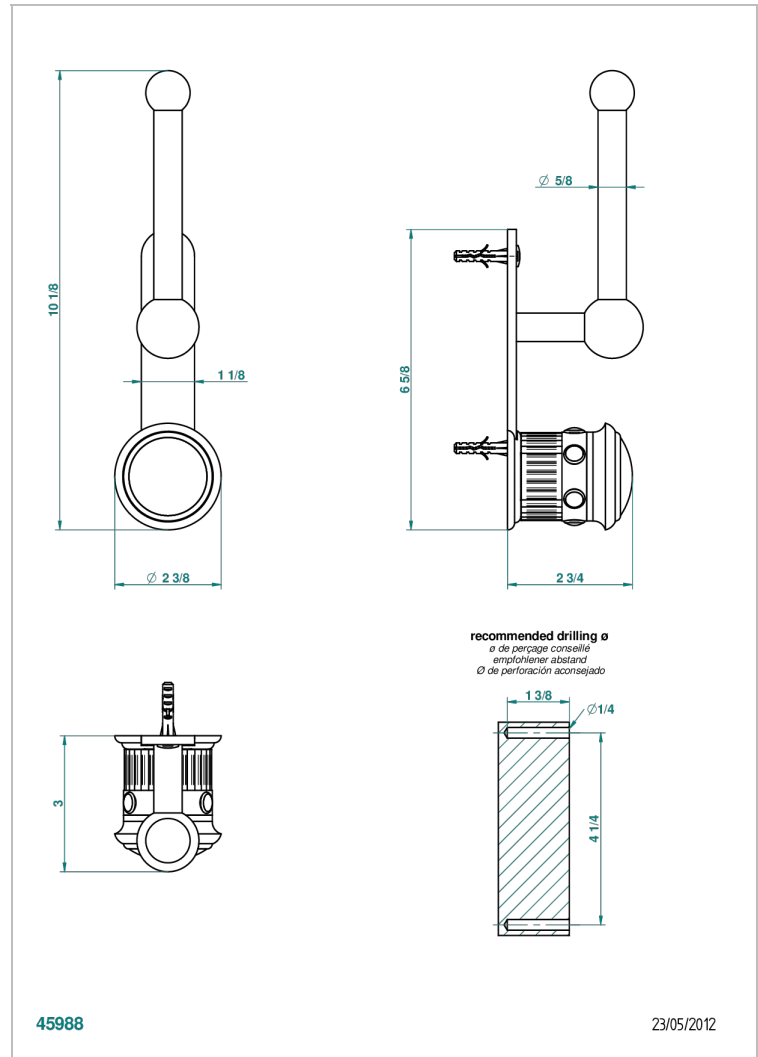

TROCADERO MALACHITE

U7A-542

Porte-papier rouleau de réserve

THG[®]
PARIS

45988

23/05/2012

CARACTÉRISTIQUES

- Trocadéro Malachite
- Porte-papier rouleau de réserve

Vieux nickel - H28