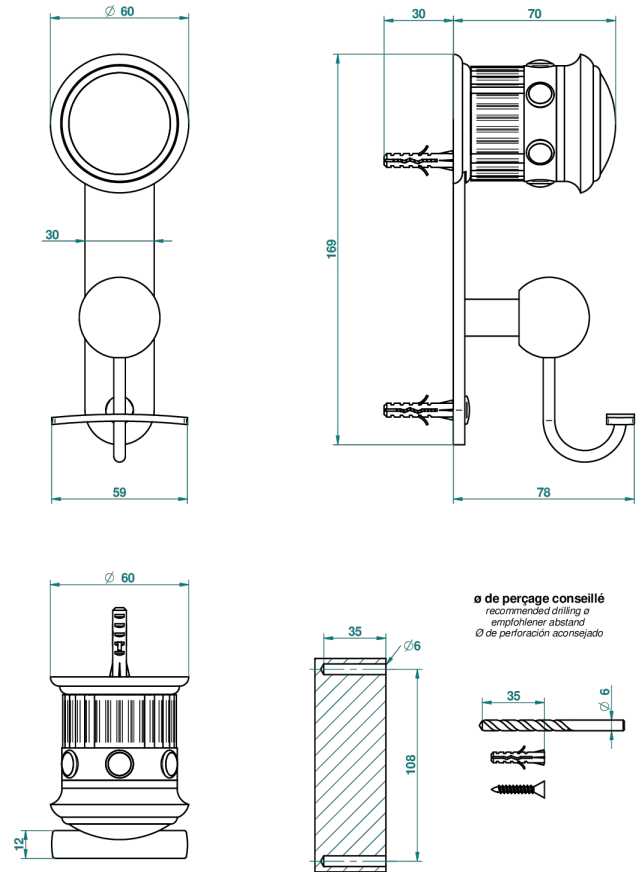

TROCADERO MALACHITE

U7A-510

Porte-peignoir

THG[®]
PARIS

45987

23/05/2012

CARACTÉRISTIQUES

- Trocadéro Malachite
- Porte-peignoir

Vieux nickel - H28