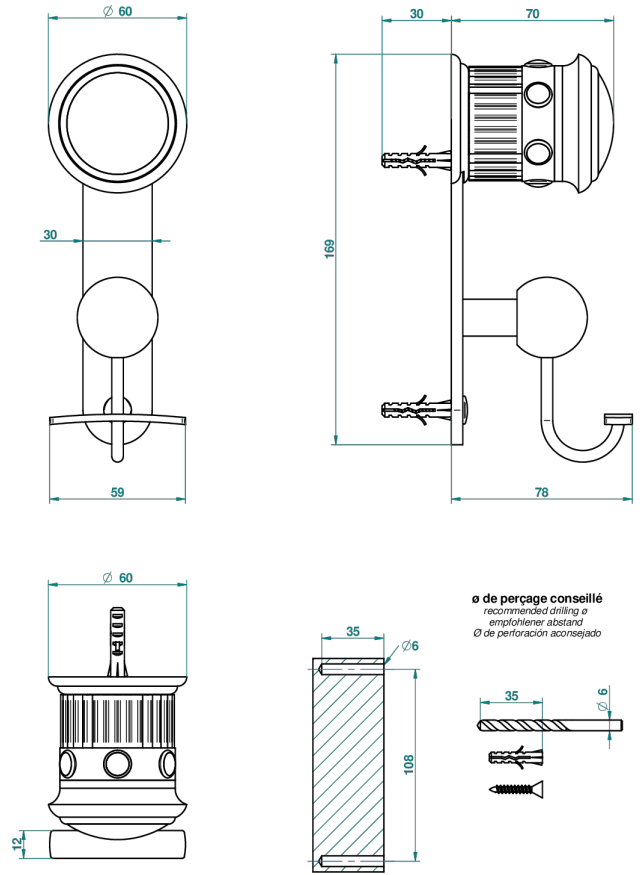

TROCADERO MALAQUITA

U7A-510

Percha para albornoz

THG[®]
PARIS

45987

23/05/2012

CARACTERÍSTICAS

- Trocadero Malaquita
- Percha para albornoz

ACABADOS DISPONIBLES

Cerámica negra mate - D30
Cromo - A02
Cromo / dorado - G02
Cromo mate - C02
Dorado - F01
Dorado mate - F07

Dorado pálido - F30
Dorado pálido mate (sin barniz) - F31
Níquel - B01
Níquel mate - C01
Níquel viejo - H28
Pvd blush - H62