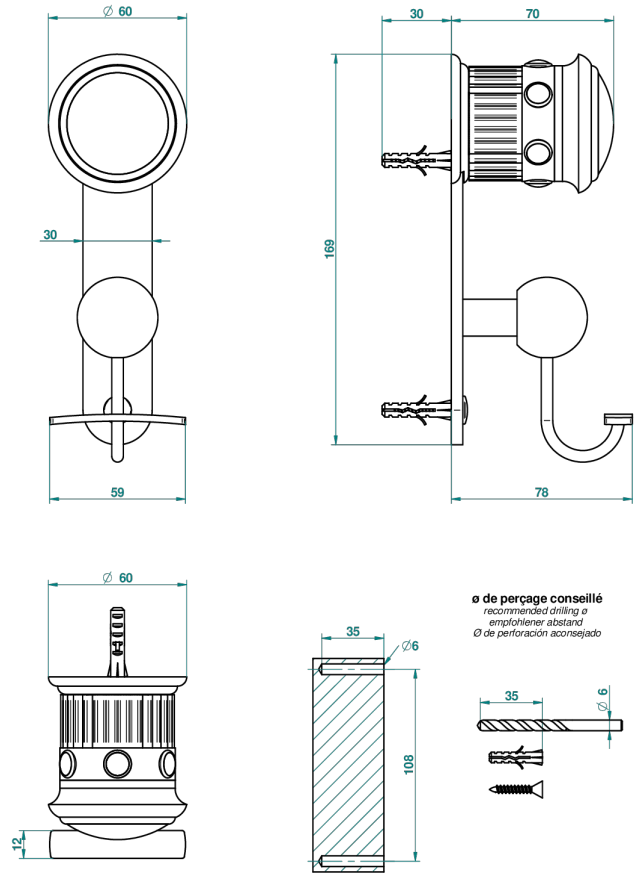

# TROCADERO MALACHITE

U7A-510

Robe hook

THG<sup>®</sup>  
PARIS

45987

23/05/2012

## CHARACTERISTIC

- Trocadéro Malachite
- Robe hook