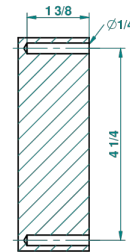

TROCADERO MALACHITE

U7A-510

Robe hook

45987

23/05/2012

CHARACTERISTIC

- Trocadéro Malachite
- Robe hook

AVAILABLE FINITIONS

Black ceram - D30
Blush PVD - H62
Brass color PVD - H49
Brown bronze color PVD - F33
Chrome polished - A02
Chrome polished / gold polished - G02

Gold color PVD - H52
Gold mat - F07
Gold polished - F01
Graphite PVD - H64
Matt Umber PVD - H67
Matt blush PVD - H60

Matt brass color PVD - H50
Matt brown bronze color PVD - F34
Matt chrome (American satin) - C02
Matt gold color PVD - H53
Matt graphite PVD - H65
Matt nickel (American satin) - C01

Matt nickel color PVD - H56
Nickel antique / Sovereign - H28
Nickel color PVD - H55
Nickel polished - B01
Soft gold - F30
Soft matt gold - F31

Umber PVD - H66