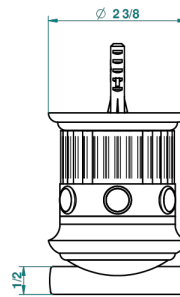

TROCADERO MALACHITE

U7A-510

Robe hook

45987

23/05/2012

CHARACTERISTIC

- Trocadéro Malachite
- Robe hook

AVAILABLE FINITIONS

Black ceram - D30
Blush PVD - H62
Brass color PVD - H49
Brown bronze color PVD - F33
Chrome polished - A02
Chrome polished / gold polished - G02

Gold color PVD - H52
Gold mat - F07
Gold polished - F01
Graphite PVD - H64
Matt Umber PVD - H67
Matt blush PVD - H60

Matt brass color PVD - H50
Matt brown bronze color PVD - F34
Matt chrome (American satin) - C02
Matt gold color PVD - H53
Matt graphite PVD - H65
Matt nickel (American satin) - C01

Matt nickel color PVD - H56
Nickel antique / Sovereign - H28
Nickel color PVD - H55
Nickel polished - B01
Soft gold - F30
Soft matt gold - F31

Umber PVD - H66