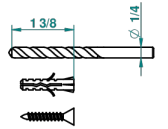

TROCADERO MALACHITE

U7A-510

Robe hook

45987

23/05/2012

CHARACTERISTIC

- Trocadéro Malachite
- Robe hook

AVAILABLE FINITIONS

Black ceram - D30
Blush PVD - H62
Brass color PVD - H49
Brown bronze color PVD - F33
Chrome polished - A02
Chrome polished / gold polished - G02

Gold color PVD - H52
Gold mat - F07
Gold polished - F01
Graphite PVD - H64
Matt Umber PVD - H67
Matt blush PVD - H60

Matt brass color PVD - H50
Matt brown bronze color PVD - F34
Matt chrome (American satin) - C02
Matt gold color PVD - H53
Matt graphite PVD - H65
Matt nickel (American satin) - C01

Matt nickel color PVD - H56
Nickel antique / Sovereign - H28
Nickel color PVD - H55
Nickel polished - B01
Soft gold - F30
Soft matt gold - F31

Umber PVD - H66