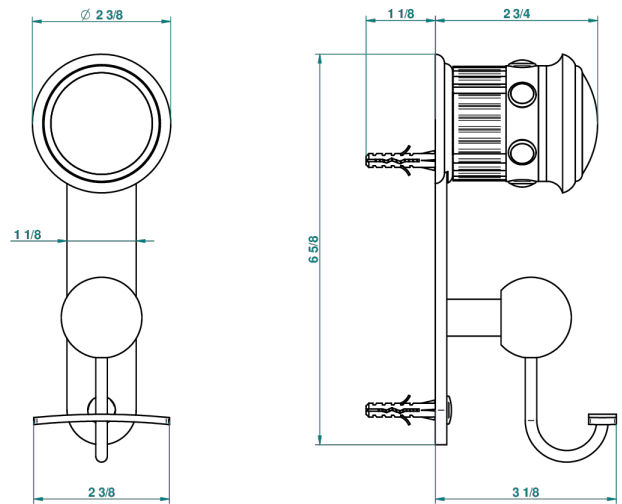

TROCADERO MALACHITE

U7A-510

Robe hook

45987

23/05/2012

CHARACTERISTIC

- Trocadéro Malachite
- Robe hook

AVAILABLE FINITIONS

Black ceram - D30
Blush PVD - H62
Brass color PVD - H49
Brown bronze color PVD - F33
Chrome polished - A02
Chrome polished / gold polished - G02

Gold color PVD - H52
Gold mat - F07
Gold polished - F01
Graphite PVD - H64
Matt Umber PVD - H67
Matt blush PVD - H60

Matt brass color PVD - H50
Matt brown bronze color PVD - F34
Matt chrome (American satin) - C02
Matt gold color PVD - H53
Matt graphite PVD - H65
Matt nickel (American satin) - C01

Matt nickel color PVD - H56
Nickel antique / Sovereign - H28
Nickel color PVD - H55
Nickel polished - B01
Soft gold - F30
Soft matt gold - F31

Umber PVD - H66