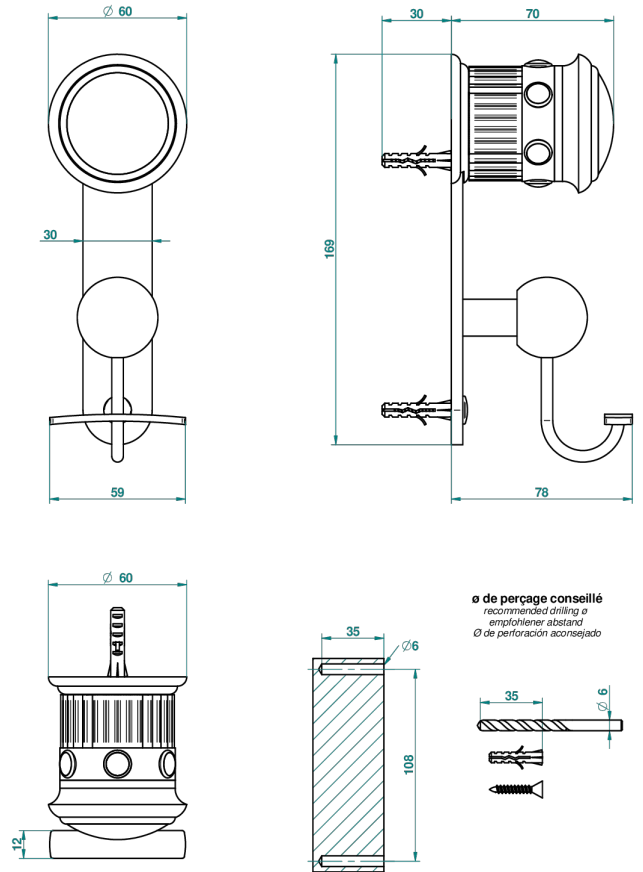

# TROCADERO MALACHITE

U7A-510

Porte-peignoir

THG<sup>®</sup>  
PARIS

45987

23/05/2012

## CARACTÉRISTIQUES

- Trocadéro Malachite
- Porte-peignoir

Vieux nickel - H28