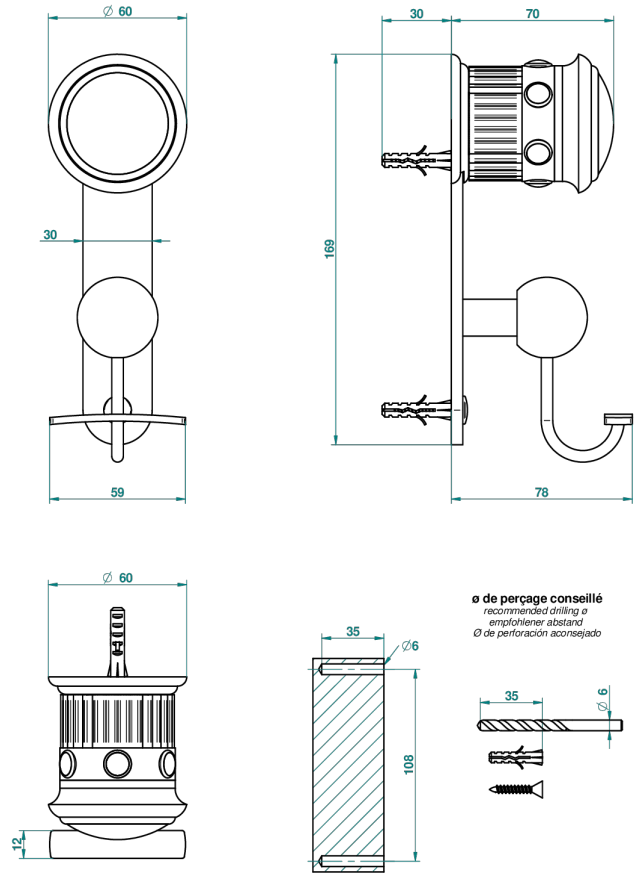

# TROCADERO MALACHITE

U7A-510

Porte-peignoir

THG<sup>®</sup>  
PARIS

45987

23/05/2012

## CARACTÉRISTIQUES

- Trocadéro Malachite
- Porte-peignoir

Vieux nickel - H28