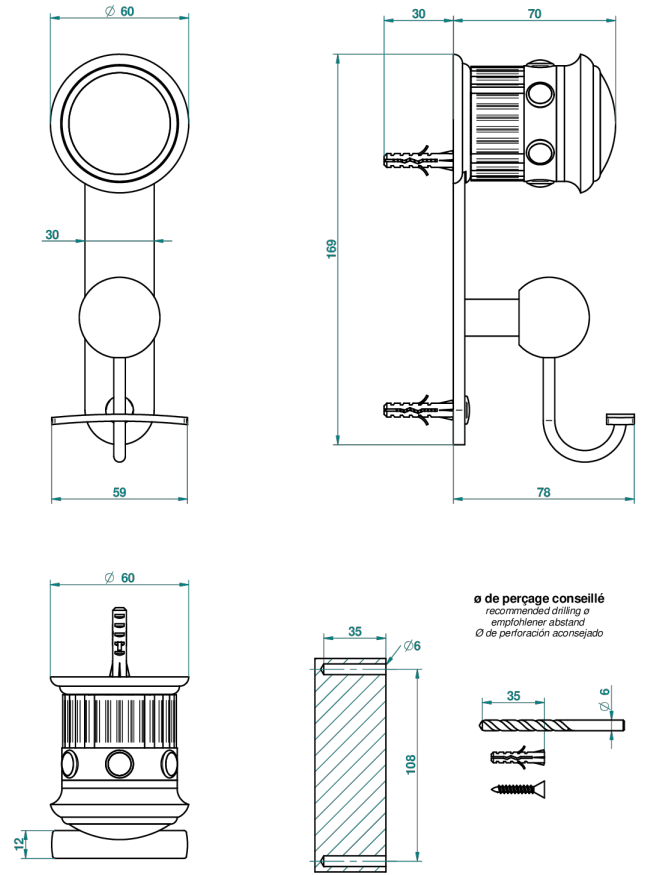

# TROCADERO MALAQUITA

U7A-510

Percha para albornoz

THG<sup>®</sup>  
PARIS

45987

23/05/2012

## CARACTERÍSTICAS

- Trocadero Malaquita
- Percha para albornoz