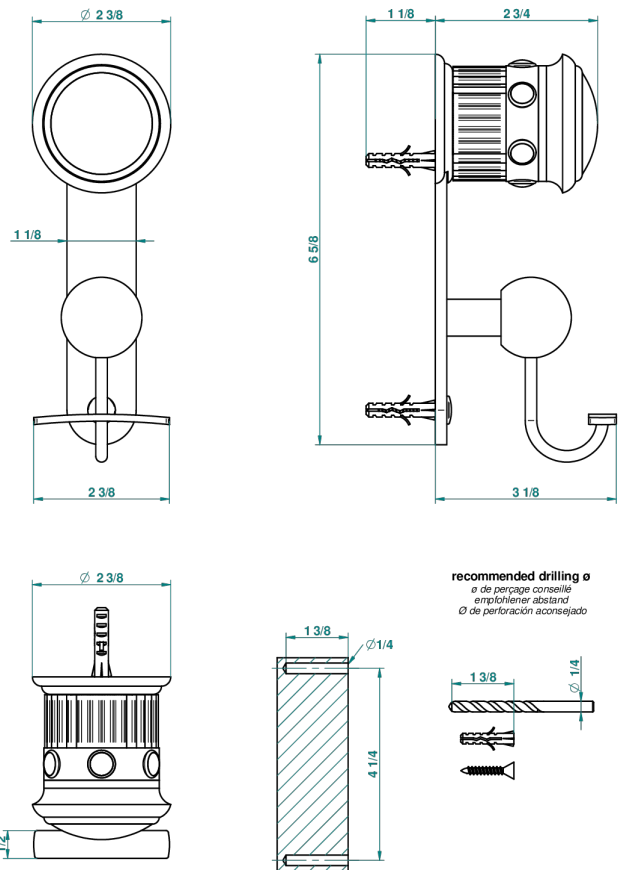

TROCADERO MALACHITE

U7A-510

Porte-peignoir

THG[®]
PARIS

45987

23/05/2012

CARACTÉRISTIQUES

- Trocadéro Malachite
- Porte-peignoir

FINITIONS DISPONIBLES

Chromé - A02
Chromé / doré - G02
Chromé mat - C02
Doré brillant - F01
Doré mat - F07
Nickel brillant - B01

Nickel mat - C01
Noir mat céramique - D30
Or pâle - F30
Or pâle mat - F31
Pvd blush - H62
Pvd blush mat - H60

Vieux nickel - H28