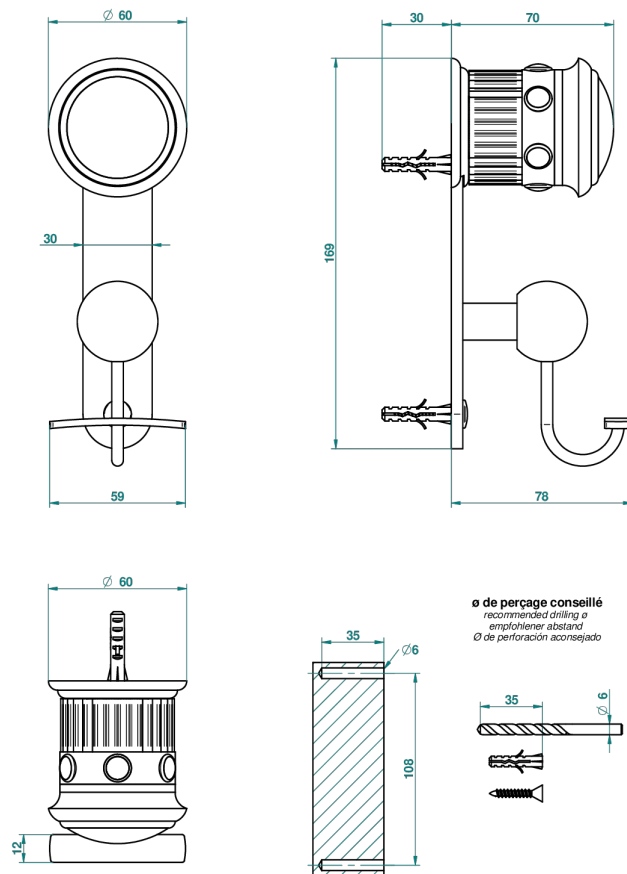

# TROCADERO С МАЛАХИТОМ

U7A-510

Крючок для халатов поперечный

THG<sup>®</sup>  
PARIS

45987

23/05/2012

## ХАРАКТЕРИСТИКИ

- Trocadéro с малахитом
- Крючок для халатов поперечный