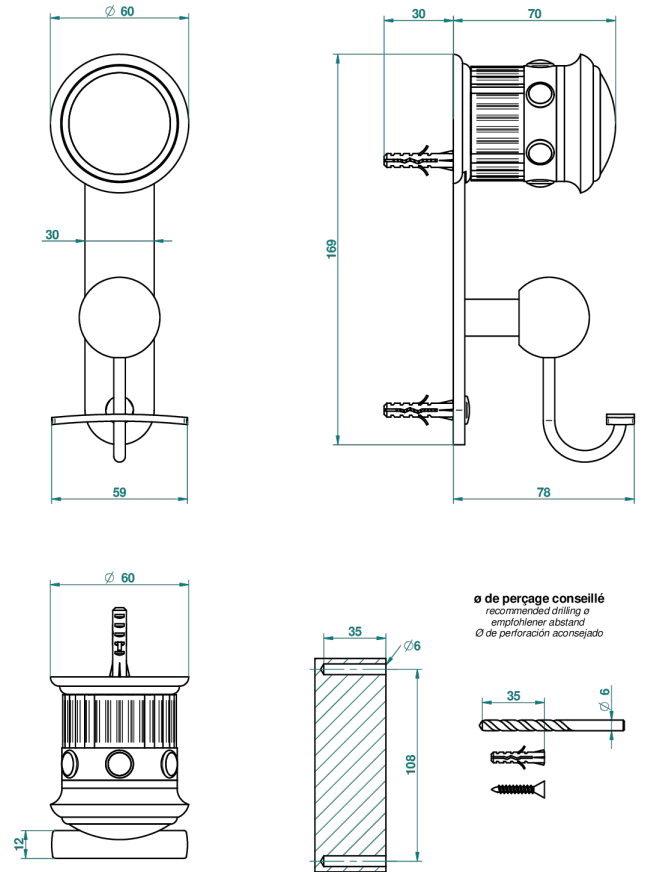

TROCADERO MALACHITE

U7A-510

Porte-peignoir

THG[®]
PARIS

45987

23/05/2012

CARACTÉRISTIQUES

- Trocadéro Malachite
- Porte-peignoir

Vieux nickel - H28