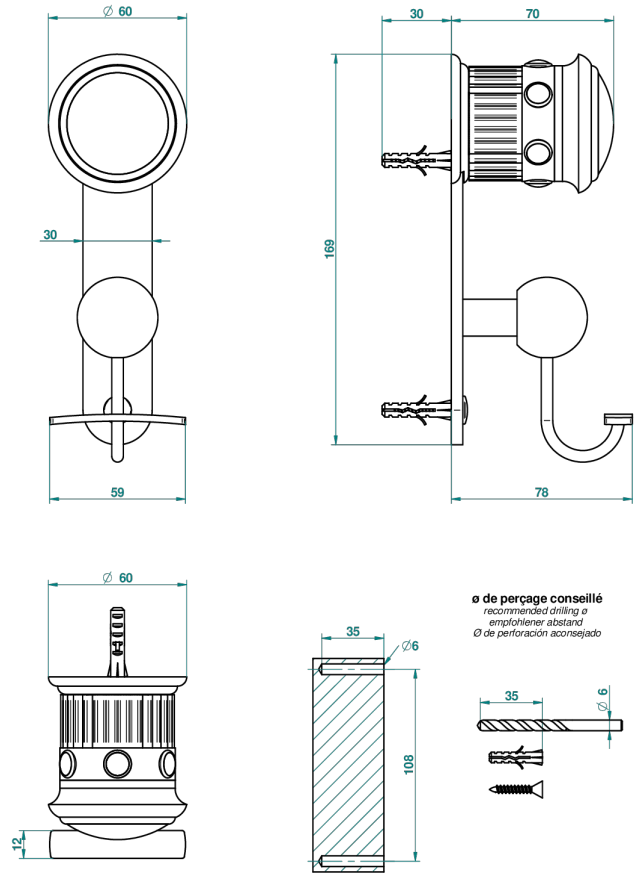

# TROCADERO MALAQUITA

U7A-510

Percha para albornoz

THG<sup>®</sup>  
PARIS

45987

23/05/2012

## CARACTERÍSTICAS

- Trocadero Malaquita
- Percha para albornoz