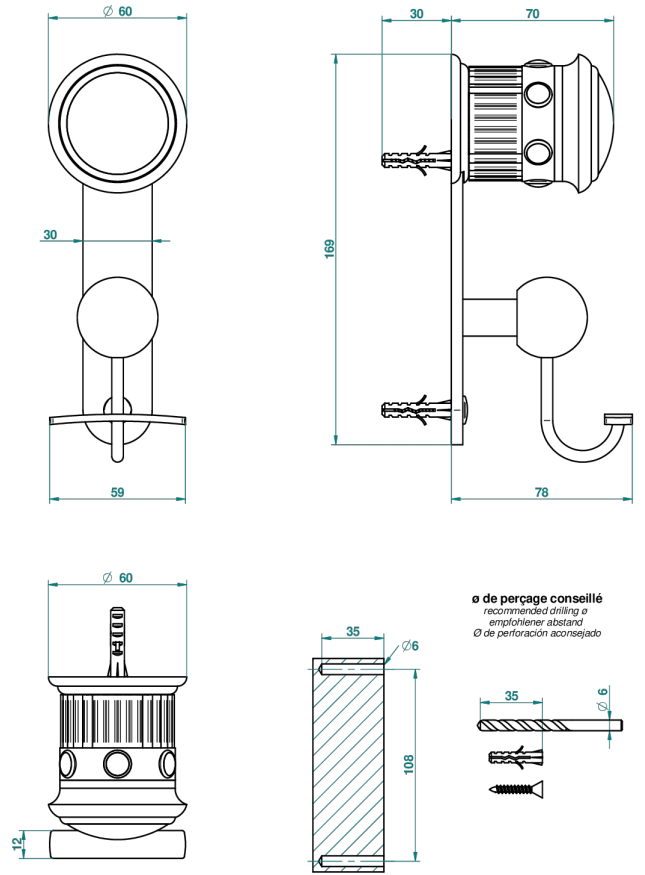

TROCADERO MALACHITE

U7A-510

浴衣钩

THG[®]
PARIS

45987

23/05/2012

特色

- Trocadéro Malachite
- 浴衣钩

可选饰面

Black ceram - D30
Blush PVD - H62
Graphite PVD - H64
Matt Umber PVD - H67
Matt blush PVD - H60
Matt graphite PVD - H65

PVD哑光棕铜 - F34
PVD哑光金 - H53
PVD哑光铜 - H50
PVD哑光镍 - H56
PVD抛光铜 - H49
PVD棕铜 - F33

PVD金色 - H52
PVD镍 - H55
Umber PVD - H66
哑光浅金 - F31
哑光金 - F07
哑光铬 - C02

哑光镍 - C01
复古镍 - H28
抛光金 (24K金) - F01
抛光铬 - A02
抛光铬/抛光金 - G02
抛光镍 - B01

浅金 - F30