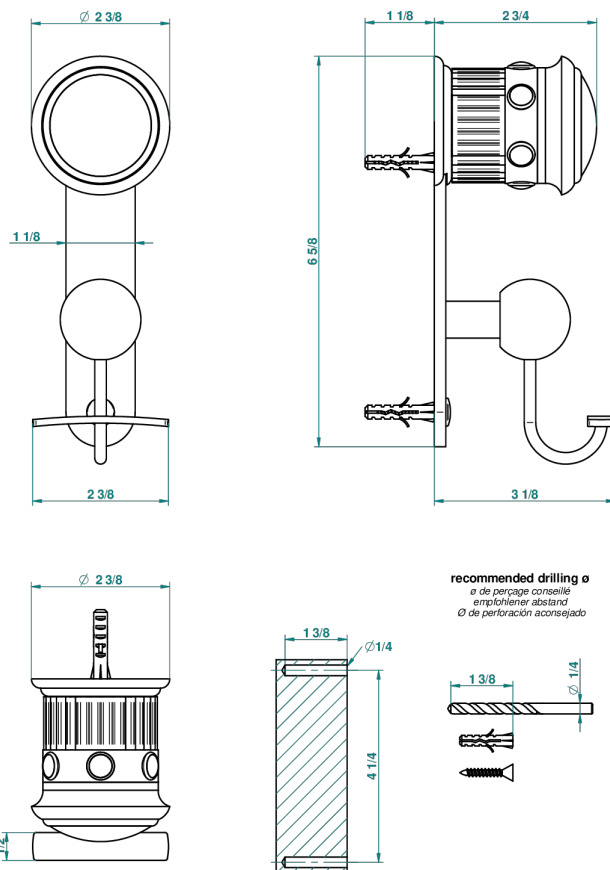

TROCADERO С МАЛАХИТОМ

U7A-510

Крючок для халатов поперечный

THG[®]
PARIS

45987

23/05/2012

ХАРАКТЕРИСТИКИ

- Trocadéro с малахитом
- Крючок для халатов поперечный