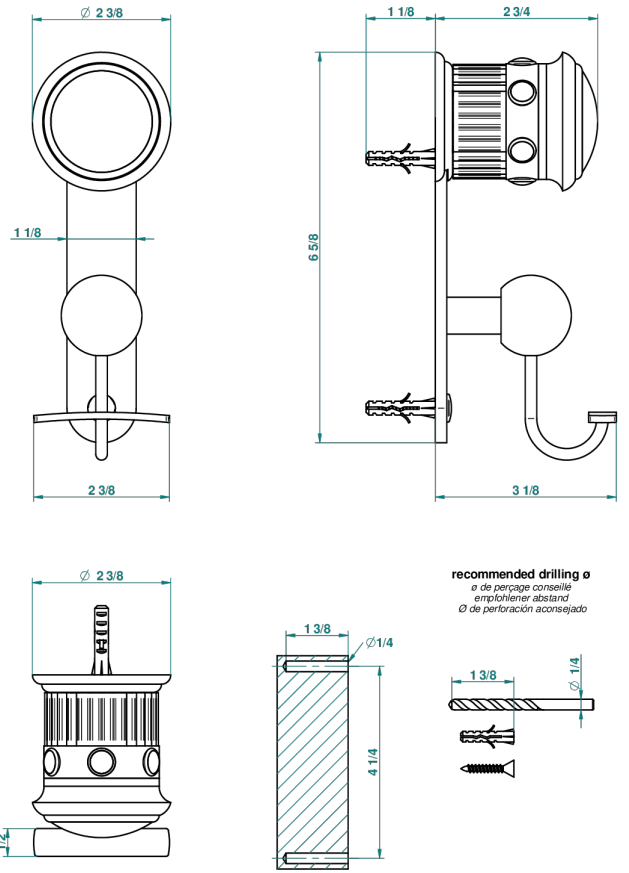

TROCADERO MALACHITE

U7A-510

浴衣钩

THG[®]
PARIS

45987

23/05/2012

特色

- Trocadéro Malachite
- 浴衣钩